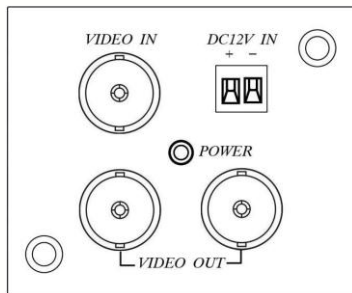

HD-CVI / HD-TVI / AHD 高清影像分配器

產品型號：CD102HD

功能：

- CD102HD 為主動式高清影像分配器，支援 HD-CVI、HD-TVI、AHD 等訊號格式。
- 高清影像輸入 720P 最遠 500 公尺、1080P 最遠 200 公尺。
- 高清影像於 720P/1080P 解析度下，輸出最遠 100 公尺。
- 高清影像 1 輸入 2 輸出。

外觀示意圖：

運用圖：

使用線材：

建議使用高品質 RG59、RG6U 同軸電纜

使用注意事項：

1. 接上電源前請務必確認兩芯線極性。

規格：

產品型號	CD102HD	
影像輸入	BNC x 1	
影像輸出	BNC x 2	
頻率響應	350 MHz -3dB	
電源變壓器	12V 500 mA	
最大消耗電流	160 mA	
尺寸	mm	57.8 x 49.2 x 41.7
重量	g	70
外殼材質	ABS	

※規格如有變動，恕不另行通知。