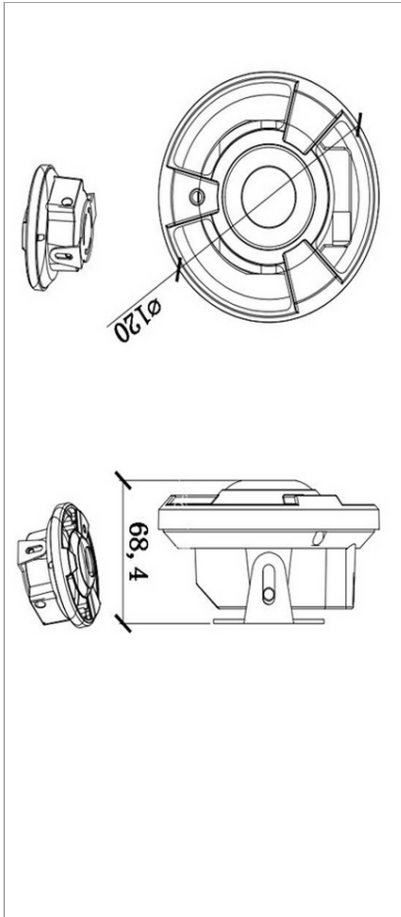

四合一攝影機

1080P 高解析全景攝影機 FHD-360SW

Dimension Unit : mm

- UTC功能，可由DVR主機直接操控攝影機選單
- TVI 1080P / AHD 1080P / CVI 1080P / 類比960H 輸出選擇
- 高透光高清鏡頭
- 六顆高亮度矩陣紅外線
- 電源雙防護設計，可有效降低因異常電壓侵入造成的損壞
- 廣角鏡頭2.1mm
- 鏡頭角度140°

SPECIFICATION

Model	FHD-360SW
攝像元件	1/3" SONY IMX 323 2.4M CMOS Sensor (超高解析)
有效圖素	1984(H) x 1225(V)
解析度	1920(H) X 1080(V) @30FPS
輸出格式	TVI 1080P / AHD 1080P / CVI 1080P / 類比 960H
鏡頭	500萬畫素全景鏡頭：2.1 mm/F1.2
專業功能	數位寬動態 / 透霧 / 強光抑制 / 隱私遮罩 / 鏡像 / 凍結 / 慢快門
最低照度	0.01 LUX @ F2.0, 0 LUX (紅外線開啟)
同步系統	內同步
自動電子快門	1/60 ~ 1/100,000s
信號雜訊比	65 dB以上 (AGC OFF)
伽瑪特性	0.45
掃描頻率	2:1 交織掃描
自動增益控制	有 (自動調整)
自動白平衡	有 (自動調整)
逆光補正	有 (自動調整)
OSD選單	內建 UTC
影像輸出	1.0Vp-p / 75 Ohms.
工作溫度	-10°C~50°C(14°F~122°F)
電源	DC12V
外觀尺寸	68.4(H) x 120(Diameter) mm

Specifications subject to change without notice

◆ 傳統
H:100°
V:70°

◆ 新技術
H:140°
V:90°