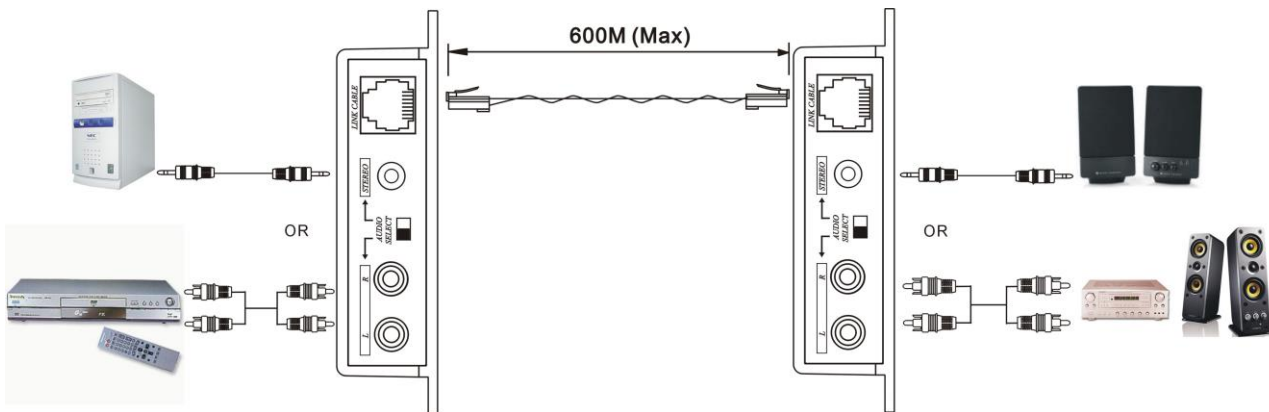

被動式立體聲雙絞線延長器

產品型號： AE02

功能：

- AE02 為被動立體聲之延伸套件
- 不需外接電源
- 具有 RCA 與 3.5 mm 耳機插座之立體聲接頭，可由開關切換選擇
- 採用雙絞線傳輸，最遠傳輸距離可達 600 公尺
- 有效隔離聲音地干擾問題
- 頻寬 20Hz 到 20KHz (-3dB)

外觀示意圖：

運用圖：

規格：

產品型號	AE02	
類比聲音輸入/輸出	RCA x 2 , 3.5mm Phone Jack x 1 (10KΩ)	
傳輸介面	RJ45 x 1	
連接線材	CAT.5 網路線 (AWG24)	
尺寸	mm	108 x 70 x 27
重量	g	88