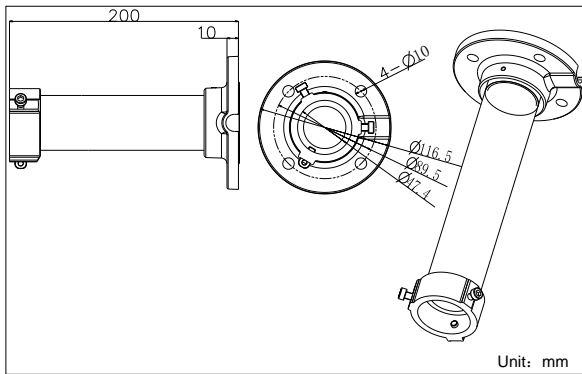

### Dimension:

### Parameters:

Model	DS-1661ZJ
Parameter	吊壁安裝支架/戶外
顏色	Hik白色
特點	適用於圓頂吊頂安裝 (不適用於DS-2AE-714)
材質	鋁合金
尺寸	116.5×200mm
重量	600g