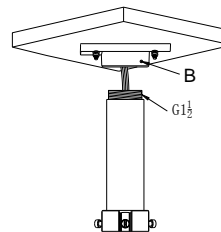

Notice:

- 選擇支架時要注意配色
- 支架應安裝在牆壁的平坦表面上
- 牆壁必須能夠支援攝影機和底座的總負載3倍以上。
- 底座的最大承載能力為30KG

- ② 螺紋擰緊後固定螺紋管

B：螺絲孔

- ④ 緊固卡扣接頭固定螺絲