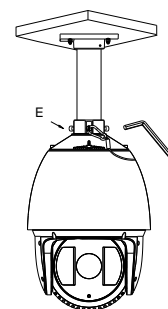

### Dimension:

### Parameters:

Model	DS-1661ZJ
Parameter	吊壁安裝支架/戶外
顏色	Hik白色
特點	適用於圓頂吊頂安裝 (不適用於DS-2AE-714)
材質	鋁合金
尺寸	116.5×200mm
重量	600g

### Notice:

- 選擇支架時要注意配色
- 支架應安裝在牆壁的平坦表面上
- 牆壁必須能夠支援攝影機和底座的總負載3倍以上。
- 底座的最大承載能力為30KG

- ② 螺紋擰緊後固定螺紋管

B：螺絲孔

- ④ 緊固卡扣接頭固定螺絲

E：卡扣接頭固定螺絲。

**Note:** The figure of Speed Dome in "Installation Step" is only for your reference; please adhere to our real products.