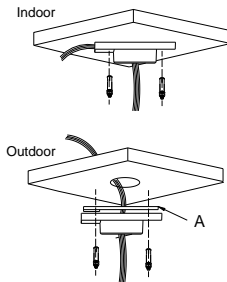

A：防水橡膠墊

- ③ 緊固安全繩，穿線並組裝高速球