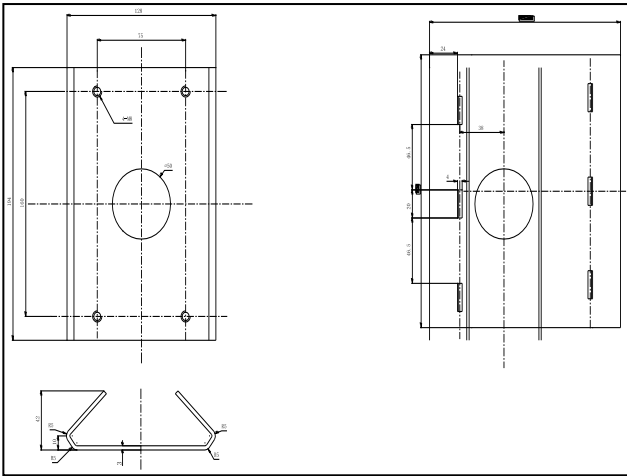

## DS-1602ZJ-pole

垂直柱支架

### Dimension:

### Parameters:

Model	DS-1602ZJ-pole
Parameter	垂直極柱支架
顏色	海康威視白色
特點	適用於圓頂吊頂安裝
材質	鋁 / 鋼
尺寸	117×194×451.3mm
重量	2040g