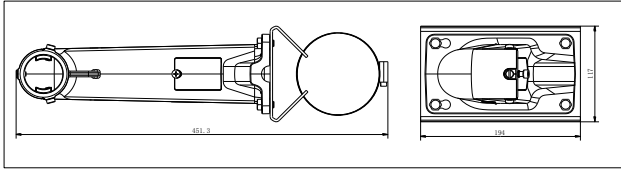

## DS-1602ZJ-pole

垂直柱支架

### Dimension:

### Parameters:

Model	DS-1602ZJ-pole
Parameter	垂直極柱支架
顏色	海康威視白色
特點	適用於圓頂吊頂安裝
材質	鋁 / 鋼
尺寸	117×194×451.3mm
重量	2040g