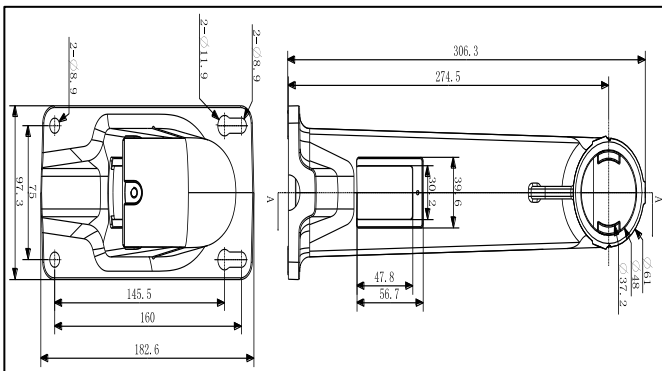

DS-1602ZJ

球機攝影機壁掛支架

Features:

- 鋁合金材料採用表面噴塗處理
- 室內/室外通用設計
- 更好的防水設計
- 使用安全繩，組裝更安全，更方便

Dimension:

Note: The actual bracket may vary from the picture above.

Order model:

DS-1602ZJ

Parameters:

型號	DS-1602ZJ
參數	壁掛架/戶外
顏色	海康白
特點	適用於圓頂吊頂安裝
材質	鋁合金
尺寸	97X182X305mm
重量	1050g

Notice:

- 支架應安裝在牆壁的平坦表面上
- 牆壁必須能夠支持相機和支架總容量的3倍以上。