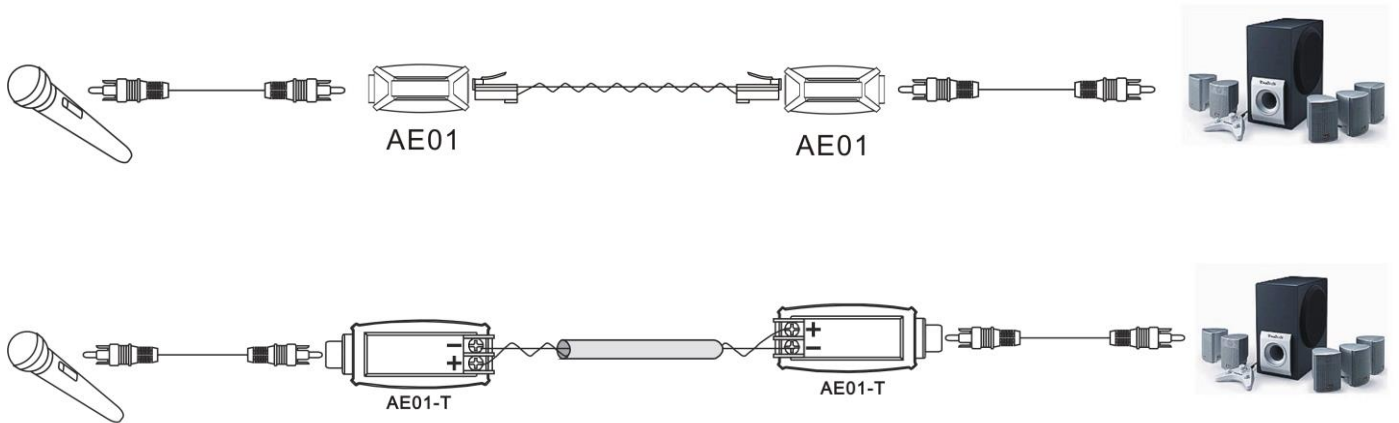

被動式聲音雙絞線延長器

產品型號： AE01 / AE01-T

功能：

- 採用網路線傳輸聲音，最遠傳輸距離可達到 600 公尺
- 不需外接電源
- 有效隔離聲音的干擾問題

運用圖：

規格：

產品型號	AE01	AE01-T
聲音輸入/輸出	RCA x 1	
聲音位準	2 Vp-p , 75 Ohm	
傳輸介面	RJ45 x 1	2 芯端子座 x 1
連接線材	CAT.5 網路線 (AWG24)	
尺寸	mm	59 x 25 x 20.7
重量	g	25