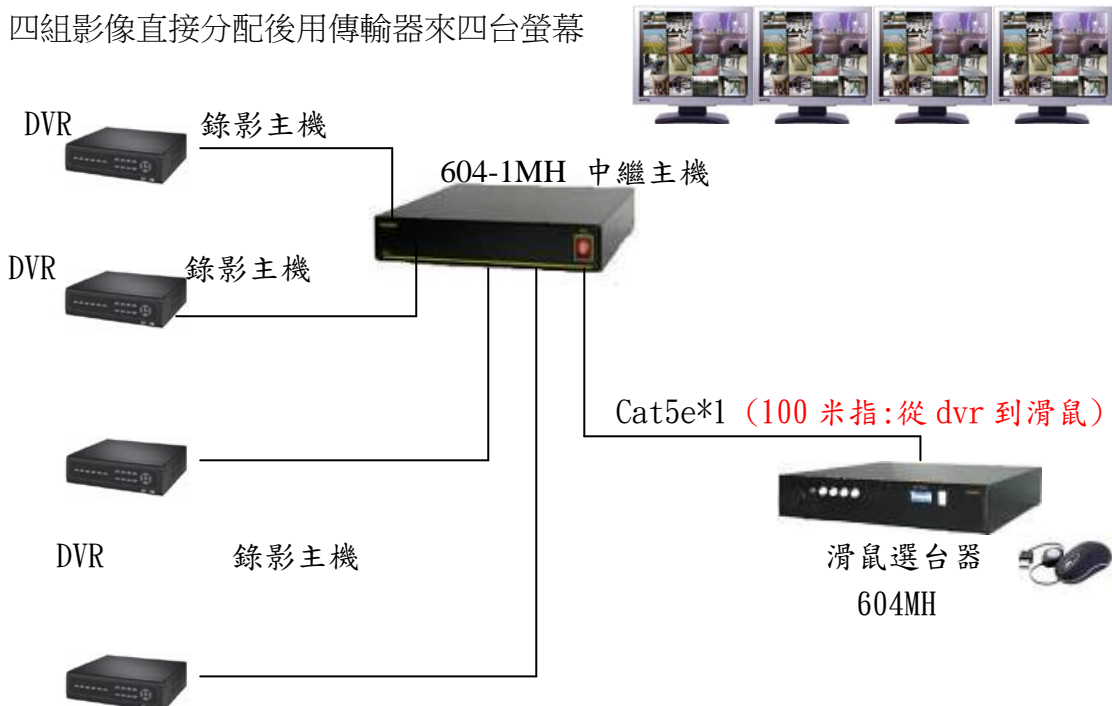

## 四(八、十二、十六)台 DVR 共用 1 滑鼠控制架構

四組影像直接分配後用傳輸器來四台螢幕

TST-604-1MH : 4 門滑鼠中繼主機(8 門:608-1MH 12 門:612-1MH 16 門:616-1MH)

- 1: 具 4 組滑鼠連公接頭 接至 4 台 DVR 之 USB 滑鼠插入孔
- 2: 具 RJ45 1 組 CAT 5e 連接線接至選台器
- 3: 傳輸距離 **100 米**
- 4: 1 組 D 型 25PIN 連接座

尺寸:223mm(寬)\*45mm(高)\*225mm(深)

TST-604MH : 4 門滑鼠選台器(8 門:608MH 12 門:612MH 16 門:616MH)

- 1: 具 1 組滑鼠連公接頭 接至操作用滑鼠
- 2: 具 RJ45 1 組 CAT 5e 連接線接至中繼器
- 3: 顯示目前滑鼠所在頻道之 display
- 4: 1 組 D 型 25PIN 連接座

尺寸:223mm(寬)\*45mm(高)\*225mm(深)

### 功能說明:

本架構是將器材室內的四(八、十二、十六)台 DVR 操作的功能 延伸至器材室

**100 米以內**來操作可對 DVR 的回放 分割畫面 單一畫面的選擇 PTZ 等控制

廣播 燈光 開關鐵捲門等等...延伸功能均可執行無礙