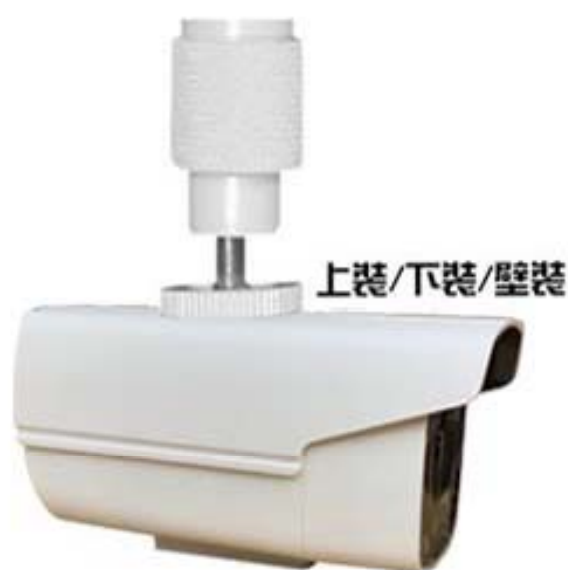

I型鋁合金伸縮支架

全鋁合金防鏽

多角度可調整

活動式伸縮桿

內藏線材設計

立柱/懸吊/壁裝

中小槍型適用

224A

90 (Ø) x 130 (H) mm

224B

242 (Ø) x 204 (H) mm

224C

120 (Ø) x 305~465 (H) mm

224D

120 (Ø) x 617~1004 (H) mm