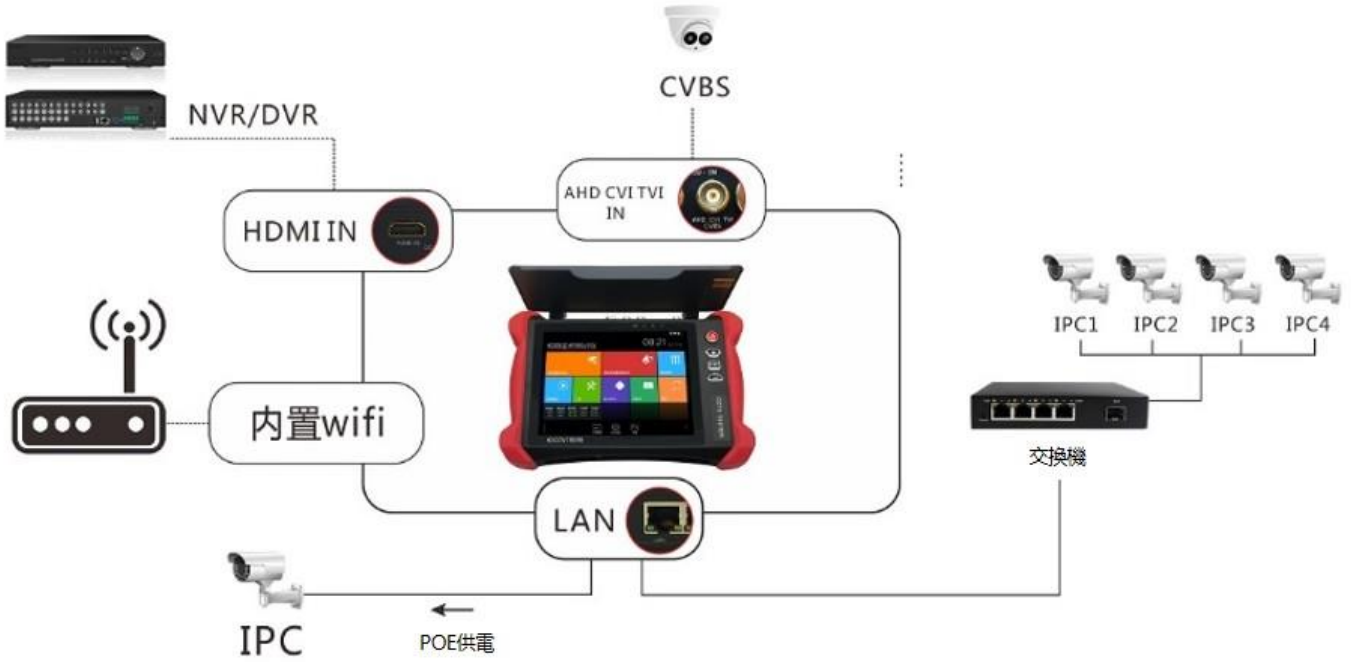

HBS-V8

HBS-V8H

8 吋網路綜合型測試工程寶

產品特點

- 8 吋 IPS 觸控螢幕, 2048x1536 超高螢幕解析度
- 1080P HDMI 輸入 & 輸出顯示測試
- 支持 H.265/H264 網路攝影機,最高可達 1200 萬主碼流測試
- 支持 Onvif 網路攝影機一鍵測試,IP & 帳號.密碼修改
- 最高支持 8MP AHD/CVI/TVI 同軸攝影機輸入
- AUTO HD 盲測出圖,直接讀取顯示訊號模式
- UTC 菜單控制+RS-485 球機雲台控制
- 內建 WIFI 可無線上網下載 APP & 在線升級
- DC48V PoE & DC12V/3A 輸出供電
- 全新背光按鍵, 方便黑暗中操作
- 配有防水收納包+吊帶收納,方便攜帶功能
- 獨特遮陽蓋設計,方便強光下操作
- 尋線器功能:可尋網路線/同軸線/各式兩芯線

尋線器

產品規格

產品型號	HBS-V8 標準款	HBS-V8H 全功能款
顯示螢幕	8 吋 · IPS 高清視網膜電容式觸控式螢幕 · 解析度 2048x1536	
網路埠	10/100/1000M 自動調整 · RJ45 端口	
WIFI	內置無線 WIFI · 速率 150M · 接收無線網路攝像機圖像等。	
H.265 主碼流測試	全新硬體解碼 · 支援 H.265 主碼流播放攝像機圖像 · 最高解析度 1200百萬。	
IP 攝影機測試	可測試ONVIF & AXIS、大華、海康、三星、霍尼韋爾、BOSH IPC 等八十多個品牌攝像機。 內建台灣知名品牌: ACTI、晶睿、奇偶、利凌、昇銳、杭特、陸泰、慧友、可取、鼎高等私有協議	
IP 探索	全網段尋找攝像機 IP 地址	
極速 ONVIF	自動登錄播放圖像,一鍵啟動海康攝像機和修改 IP 等參數。	
AHD/CVI/TVI 影像訊號測試	最高解析度支援 800萬 AHD / CVI / TVI 自動判讀並顯示	
類比訊號測試	1 路 Video IN BNC 輸入& Video OUT BNC 輸出 · 支援 PAL/NTSC 制式	
視訊訊號電平測量	測量視訊訊號的峰峰值、同步電平、突發電平。	
視頻圖像放大	支援類比視頻圖像放大 · IP 網路攝像機圖像放大和移動。	
視頻拍照、錄影、相片流覽、錄影重播	對測試畫面進行截圖、錄影 · 支援中文命名保存 · 相片流覽、錄影重播操作。	
網線 TDR 測試	測試網線線對狀態、長度、衰減、品質、反射率、阻抗、時延偏離等參數;	
HDMI 輸入 / 輸出	HDMI 輸入與輸出顯示 · 支援 1920*1080P。	
DC12V電源輸出	DC12V 3A電源輸出攝像機供電	
PoE 電源輸出	48V PoE 電源輸出 · 最大功率 24W	
聲音測試	輸入一路音訊信號 · 測試聲音是否正常 · 支援網路攝像機音訊測試 · 一路音訊輸出 · 用于連接耳機	
UTP 網線測試	測試任意兩線或兩線以上的網線 · 螢幕上顯示連接順序和網線編號	
網路測試功能	IP 位址掃描、鏈路掃描、PING 包測試 · 快速查找與儀錶連接的 IP 攝像機或其他設備的 IP 位址	
彩色圖像發生器	通過視頻 OUT 埠 · 發送 PAL/NTSC 多制式彩色圖型條視頻測試信號	
充 電	內置 7.4V 聚合物鋰電池 · 容量 7000mAh,充電 5-6 小時,一次充電完成可正常使用 10 小時	
操作設置	電容觸控式螢幕 · 繁體中文OSDD菜單操作	

功能差異	尋線器功能	尋線器/SDI輸入/多功能電表/TDR線纜斷點測試/光纖功率計/光纖紅光源測斷點/同軸影像電平測試
------	-------	---

產品應用圖

线纜测试场景图