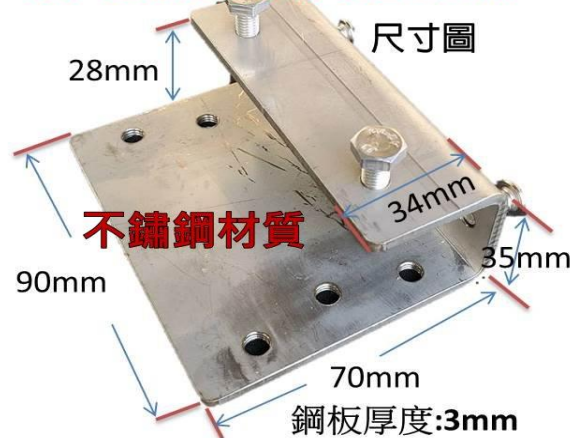

不鏽鋼攝影機支架合輯

A-9立柱30cm

A-10立柱50cm

不鏽鋼 L 型防護罩支架

A-12-I 不銹鋼直型防護罩支架

C-8-ST-28mm 不鏽鋼H鋼支架座 最大支援鋼板厚度28mm

不鏽鋼抱桿支架座

1個支架需要配套2個範圍
抱箍的範圍 (最小範圍-最大範圍)

- A. 0--100範圍是: 25mm--100mm
- B. 0--200範圍是: 25mm--200mm
- C. 0--300範圍是: 25mm--300mm
- D. 0--400範圍是: 100--400mm

C-13-304 不鏽鋼鋼箍