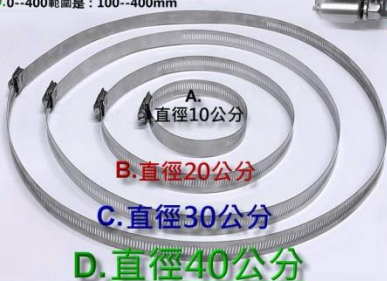

不鏽鋼攝影機支架合輯

A-9立柱30cm

A-10立柱50cm

不鏽鋼 L 型防護罩支架

A-12-I 不銹鋼直型防護罩支架

C-8-ST-28mm 不鏽鋼H鋼支架座 最大支援鋼板厚度28mm

不鏽鋼抱桿支架座

1個支架需要配套2個範圍
抱箍的範圍 (最小範圍-最大範圍)

- A. 0--100範圍是: 25mm--100mm
- B. 0--200範圍是: 25mm--200mm
- C. 0--300範圍是: 25mm--300mm
- D. 0--400範圍是: 100--400mm

C-13-304 不鏽鋼鋼箍