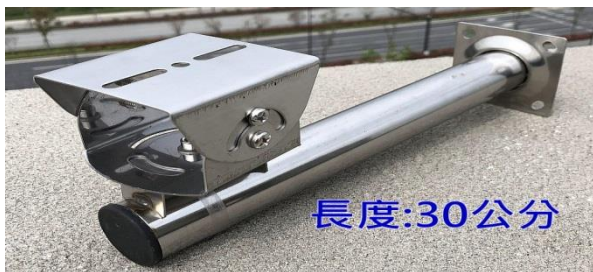

不鏽鋼攝影機支架合輯

A-9立柱30cm

A-10立柱50cm

不鏽鋼 L 型防護罩支架

A-12-I 不銹鋼直型防護罩支架

C-8-ST-28mm 不鏽鋼H鋼支架座 最大支援鋼板厚度28mm

不鏽鋼抱桿支架座

1個支架需要配套2個範圍
抱箍的範圍 (最小範圍-最大範圍)

- A. 0--100範圍是: 25mm--100mm
- B. 0--200範圍是: 25mm--200mm
- C. 0--300範圍是: 25mm--300mm
- D. 0--400範圍是: 100--400mm

C-13-304 不鏽鋼鋼箍