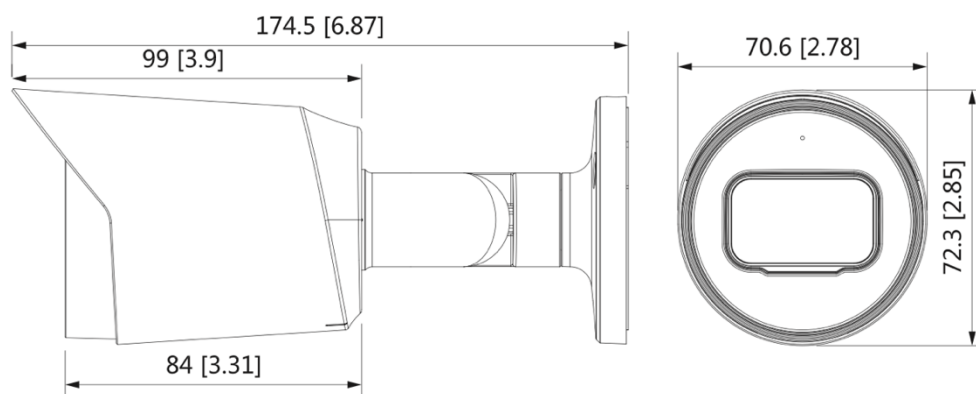

BLC5417A

5M HD IR Bullet + Mic

5M 類比高清攝影機

- 5M 高清解析度
- 5M @ 20fps
- 2.8 / 3.6 / 6.0MM 定焦鏡頭
- 四合一影像輸出 (CVI/AHD/TVI/CVBS)
- 智慧紅外線，夜視有效距離達 30 公尺
- 內建麥克風，支援同軸音頻
- 支援數位寬動態 (DWDR)
- 2DNR 數位降噪
- IP67 防水等級

產品規格

BLC5417A					
攝影機					
感光元件	1/2.7" 5M Progressive Scan CMOS				
解析度	2592 (H) × 1944 (V)				
電子快門速度	1/30 – 1/100,000 秒				
訊號雜訊比	> 65dB				
最低照度	0.02 Lux @ F1.85				
紅外線距離	30 公尺				
紅外線控制	自動 / 手動				
紅外線 LED 數量	1				
3 軸支架	水平: 0°–360° / 垂直: 0°–90° / 翻轉: 0°–360°				
鏡頭					
鏡頭種類	定焦鏡頭				
鏡頭安裝	Board In				
焦距	2.8 / 3.6 / 6.0MM				
光圈	F1.85				
視角範圍	2.8MM: 水平視角: 93° / 3.6MM: 水平視角: 77.5° / 6.0MM: 水平視角: 49°				
光圈種類	固定光圈				
近拍焦距	2.8MM: 800 mm 3.6MM: 1400 mm 6.0MM: 2800 mm				
DORI 距離	鏡頭	偵測	觀察	辨識	確認
	2.8MM	56m	22m	11m	6m
	3.6MM	80m	32m	16m	8m
	6.0MM	120m	48m	24m	12m
影像					
影像張數	CVI: 5M @ 20fps; 4M @ 30fps; 1080P @ 30fps AHD: 5M @ 20fps; 4M @ 30fps; 1080P @ 30fps TVI: 5M @ 20fps; 4M @ 30fps; 1080P @ 30fps CVBS: 960H				
解析度	5M (2592x1944)、1080P (1920x1080)、720P (1280x720)、960H (960x576 / 960x480)				
日夜切換	紅外線濾光片自動切換				
背光補償	支援				
強光抑制	支援				
數位寬動態 (DWDR)	支援				
白平衡	自動 / 手動				
增益控制	自動 / 手動				
降噪	2D 數位降噪				
位移偵測	關/開 (4 個區域, 矩形)				
智慧紅外線	支援				

鏡像	支援
隱私遮罩	支援 (8 個區域)
介面	
影像	1 x BNC 接口影像輸出，支援 CVI/AHD/TVI/CVBS
聲音	內建麥克風
電源	
電源	DC 12V
耗電量	Max. 3.7W
環境	
工作溫度/濕度	溫度: -40 °C ~ +60 °C / 濕度: 95%以下
防水等級	IP67
結構	
機身外殼	外殼: 鋁
外型尺寸	174.5mm×72.3mm×70.6mm
重量	淨重: 約 0.37 kg 總重: 約 0.48 kg