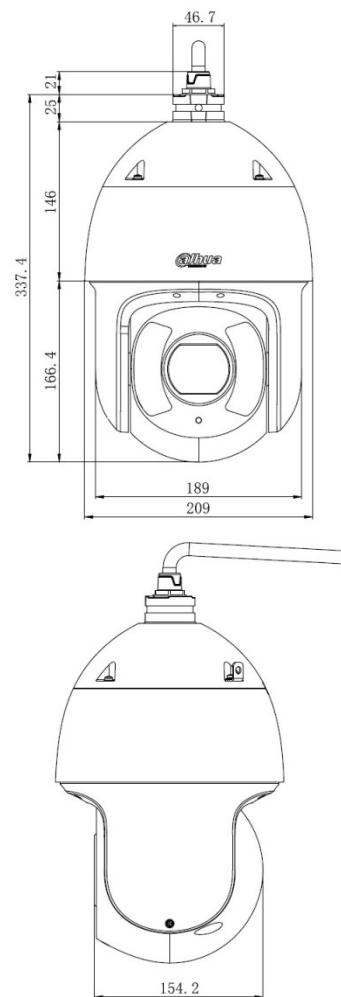

型號：DH-SD6CE225UN-HNI

存儲功能	NAS、PC、Mirco SD 卡(最大容量 128GB)
瀏覽器	IE、Chrome、Firefox、Safari
管理軟體	Smart PSS、DSS
智慧手機監控	IOS、Android
認證	
認證	CE、FCC、UL
接口	
影像接口	1 路 CVBS 輸出
RS485	1 組
聲音接口	1 輸入、1 輸出
警報	7 輸入、2 輸出

電源	
電源供應	AC24V 3A(±25%)、PoE+(802.3at)
電源功耗	17W、25W(IR ON、加熱器 ON)
環境	
工作環境	-40°C~+70°C、濕度小於 95%
防水等級	IP67
防破壞等級	IK10
外觀	
主體材質	金屬
尺寸	Φ209mm×337.4mm
重量	5.8kg

安裝示意圖

天花板安裝	壁掛安裝	電源盒安裝
PFA111+PFB300C	PFB305W	PFB305W+PFA140
		
電線桿安裝	角落安裝	欄杆安裝
PFB305W+PFA150	PFB305W+PFA151	PFA111+PFB303S
		

尺寸(mm)

配件

PFB305W
Wall Mount

AC24V/3A
Power Adapter

選購配件

PFA111
Mount Adapter