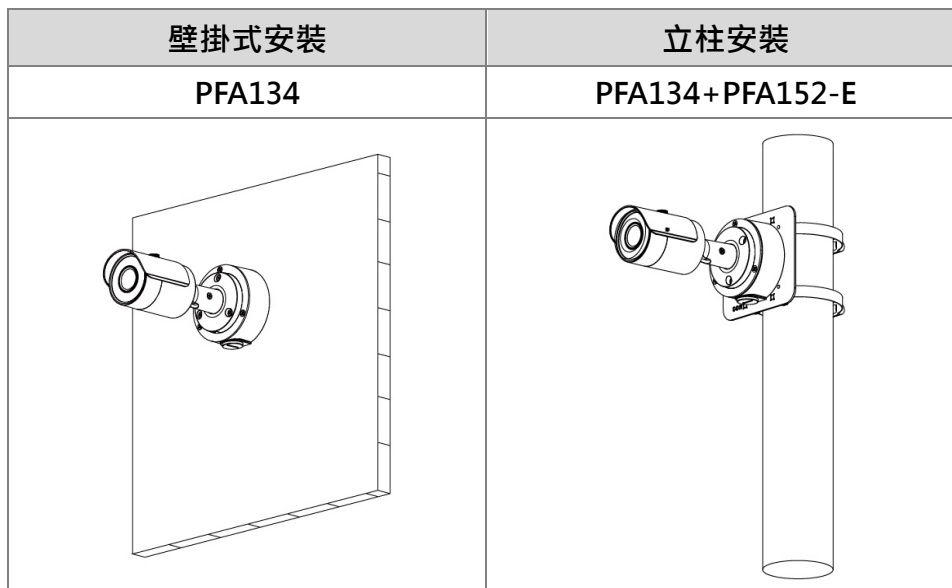

- 1/2.7" 2Megapixel progressive CMOS
- 智慧 H.265 & H.264 雙串流編碼
- 25/30fps@1080P(1920×1080)
- 寬動態功能(DWDR)、ICR 日夜切換
- 3D 專業降噪技術、自動白平衡、自動增益、背光補償
- 遠端網路監控：Web viewer、CMS(DSS/PSS)、DMSS
- 紅外線距離 30 米、IP67 防水等級、PoE

型號：DH-IPC-HFW1230SN-S4

攝影機		串流能力	雙串流		
影像感應器	1/2.7" 2Megapixel progressive CMOS	解析度	1080p(1920×1080)、1.3m (1280×960)、720p(1280×720)、D1(704×576/704×480)、VGA (640×480)、CIF (352×288/352×240)		
影像畫素	1920 (H) × 1080 (V)	位元率控制	CBR(固定位元率) VBR(可變位元率)		
RAM/ROM	16MB/64 MB	位元率	H.264: 32 Kbps–6144 Kbps H.265: 12 Kbps–6400 Kbps		
掃描系統	Progressive	日夜切換	自動(ICR) / 彩色 / 黑白		
電子快門	自動 / 手動 · 1/3 s–1/100000 s	背光模式	背光補償 / 強光抑制 / 寬動態		
最低照度	0.01 Lux @F2.0	白平衡	自動 / 自然 / 路燈 / 戶外 / 手動 / 自定區域		
紅外線距離	距離可達 30M	增益控制	自動 / 手動		
IR 開/關控制	自動 / 手動	雜訊抑制	3D 降噪		
紅外線 LED 數量	18 顆	動態偵測	關/開 · 4 區矩形		
水平/傾斜/旋轉範圍	水平：0°~360° 傾斜：0°~90° 旋轉：0°~360°	重點區域	關/開 · 4 區		
鏡頭		Smart IR (智慧型紅外線)	支援		
鏡頭類型	固定焦距鏡頭	翻轉	0° / 90° / 180° / 270°		
安裝類型	M12	鏡像功能	關/開		
鏡頭選擇	2.8mm/3.6mm	隱私遮罩	關/開 · 4 區矩形		
最大光圈	F2.0/ F2.0	網路			
視野角度	2.8mm : H : 105° / V : 57° / D : 125° 3.6mm : H : 87° / V : 47° / D : 104°	網路介面	RJ-45(10/100Base-T)		
光圈類型	固定光圈	通訊協定	IPv4 · HTTP · HTTPS · TCP · UDP · ARP · RTP · RTSP · SMTP · FTP · DHCP · DNS · NTP · Multicast		
最短對焦距離	2.8mm : 0.5M 3.6mm : 1.9M	介面協定	ONVIF Profile S · CGI · P2P · Genetec		
DORI 距離	鏡頭	偵測	觀察	辨識	確認
	2.8mm	37.3M	14.9M	7.5M	3.7M
	3.6mm	53.3M	21.3M	10.7M	5.3M
影像		最多預覽人數	20 Users		
壓縮格式	H.265 / H.264H / H.264B / MJPEG(輔碼流)	儲存功能	FTP · Dahua Cloud		
智慧編碼	H.265+ / H.264+	瀏覽器	IE · Chrome · Firefox		
張數	主碼流:	管理軟體	Smart PSS · DSS · DMSS		
	1920 × 1080 (1 fps–25/30 fps)	手機監控	IOS · Android		
	子碼流:	認證			
	704 × 576 (1 fps–25 fps)	認證	CE-LVD · CE-EMC · 2014/30/EU · FCC		
	704 × 480 (1 fps–30 fps)				

型號：DH-IPC-HFW1230SN-S4

電源		防水等級	IP67
電源供應	DC 12V / PoE (802.3af)	外觀	
消耗功率	<5.4W	主體材質	金屬、塑料
環境		尺寸	Φ70mm × 164.6mm
工作環境	-40°C~+60°C · 濕度小於 95%	淨重	0.39kg
儲存環境	-40°C~+60°C	重量	0.50g

安裝示意圖

選購配件

PFA134
接線盒

PFA152-E
路燈(圓柱)支架