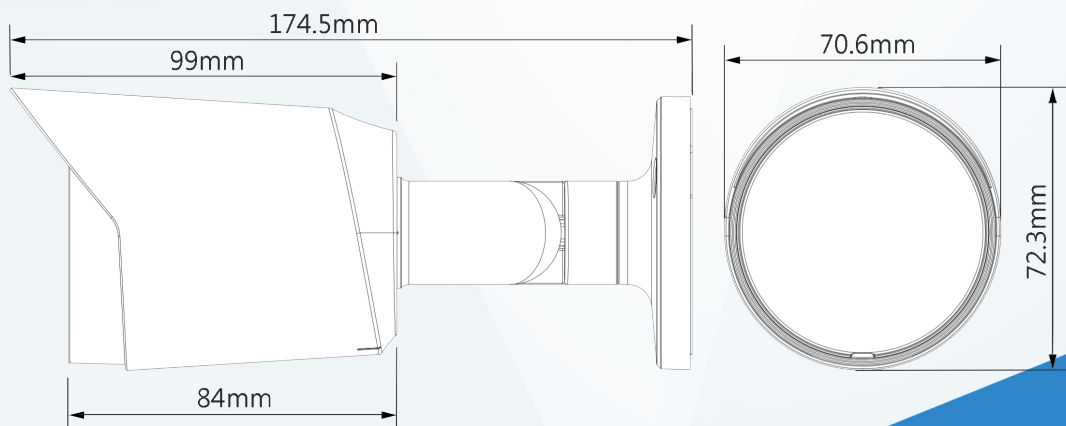

型號：DH-HAC-HFW1500TN-A

攝影機

影像感應器	1/2.7" CMOS
最高解析度	2592(H)×1944(V)
畫素	500 萬畫素
掃描系統	Progressive
電子快門	1/30s~1/100,000s
信號雜訊比	高於 65dB
最低照度	0.005Lux/F1.6 · 30IRE · 0Lux IR ON
紅外線距離	距離可達 30M
IR 開/關控制	自動 / 手動
紅外線數量	1
平移/傾斜/旋轉範圍	水平:0°~360° · 傾斜:0°~90° · 旋轉:0°~360°

鏡頭

鏡頭類型	固定焦距				
安裝類型	M12				
鏡頭選擇	2.8mm、3.6mm				
最大光圈	F1.6				
視野角度	2.8mm : 132°×111°×58° 3.6mm : 109°×92°×48°				
鏡頭類型	固定光圈				
近焦距	2.8mm : 0.9m 3.6mm : 1.6m				
DORI 距離	鏡頭	偵測	觀察	辨識	確認
	2.8mm	63.6m	25.4m	12.7m	6.4m
	3.6mm	80m	32m	16m	8m
張數	CVI : 5M@25fps · 4M · 1080P@30fps AHD : 4M@30fps TVI : 4M@30fps CVBS : 960H				
解析度	5M (2880×1620) · 4M (2560×1440) · 1080P (2560×1440) · 960H (960×576/960×480)				

電源

電源供應	DC12V±30%
電源功耗	Max 3.2W (IR ON)

環境

工作溫度	-40°C~+ 60°C · 濕度 <95%
儲存溫度	-40°C~+ 60°C · 濕度 <95%
防護等級	IP67

外觀

材質	金屬
尺寸	174.5mm×72.3mm× 70.6mm
重量	0.36kg

安裝示意圖
Installation diagram

天花板安裝	接線盒安裝	立柱安裝
-	PFA134	PF134+PFA152-E
		