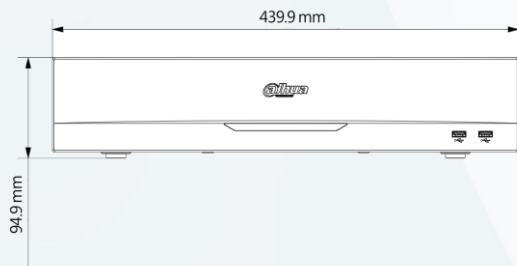

32 路 5M-N/1080P WizSense 人臉辨識 XVR

DH-XVR5832S-I2

產品特色 Product Features

- H.265+/H.265 雙流影像壓縮
- 支援 HDCVI、AHD、TVI、CVBS、IP 影像訊號輸入
- 最多 32 路網絡攝影機輸入，每路支援 8MP，最高 128 Mbps 接入頻寬

產品尺寸 Product Size

- 支援 2 路類比高清攝影機周界保護
- 支援 16 路類比高清攝影機 SMD Plus
- 支援 2 路類比高清攝影機人臉識別
- 物聯網和 POS 功能