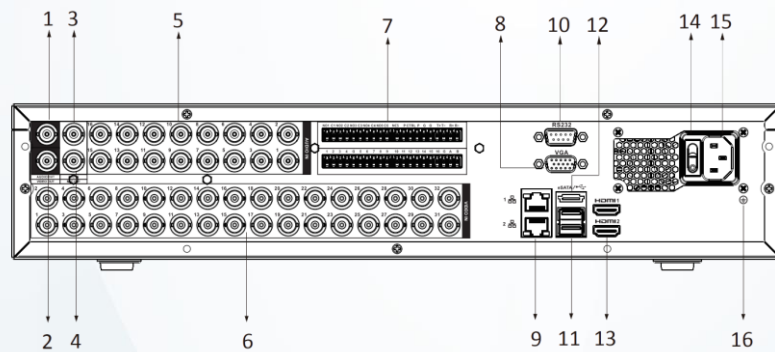

產品規格

Product Model

型號：DH-XVR5832S-I2

影像偵測 & 警報

觸發事件	錄影、PTZ、巡視、影像推播、E-mail、FTP、快照、蜂鳴器、畫面提示
影像偵測	位移偵測、偵測區域 396(22×18)、影像遺失、篡改和分析
警報輸入	16
警報輸出	6

回放 & 備份

回放分割畫面	1、4、9、16
回放搜尋模式	時間/日期/警報/位移/逐步回放 (精準到秒)
回放功能	播放、暫停、停止、倒轉、快速播放、慢速播放、下一個文件、上一個文件、下一個頻道、上一個頻道、全畫面、重複、隨機播放、備份選擇、畫面縮放
備份模式	USB 設備、網路備份

儲存

內部硬碟	8 個 SATA 接口 · 容量可達 10TB
eSATA	1 個接口

輔助接口

USB	4 組 (2 組 USB2.0 · 2 組 USB3.0)
RS485	1 Port · 用於 PTZ 控制
RS232	1 Port · 用於 PC 通訊和鍵盤

電源

電源供應	AC100V~240V · 50/60Hz
消耗功率	<22W

後視圖

Rear view

1 聲音輸出	9 網路接口
2 影像輸出	10 RS-232
3 麥克風輸入	11 USB
4 麥克風輸出	12 eSATA
5 聲音輸入	13 HDMI
6 影像輸入	14 電源開關
7 警報輸入/警報輸出	15 電源輸入
8 VGA	16 接地線