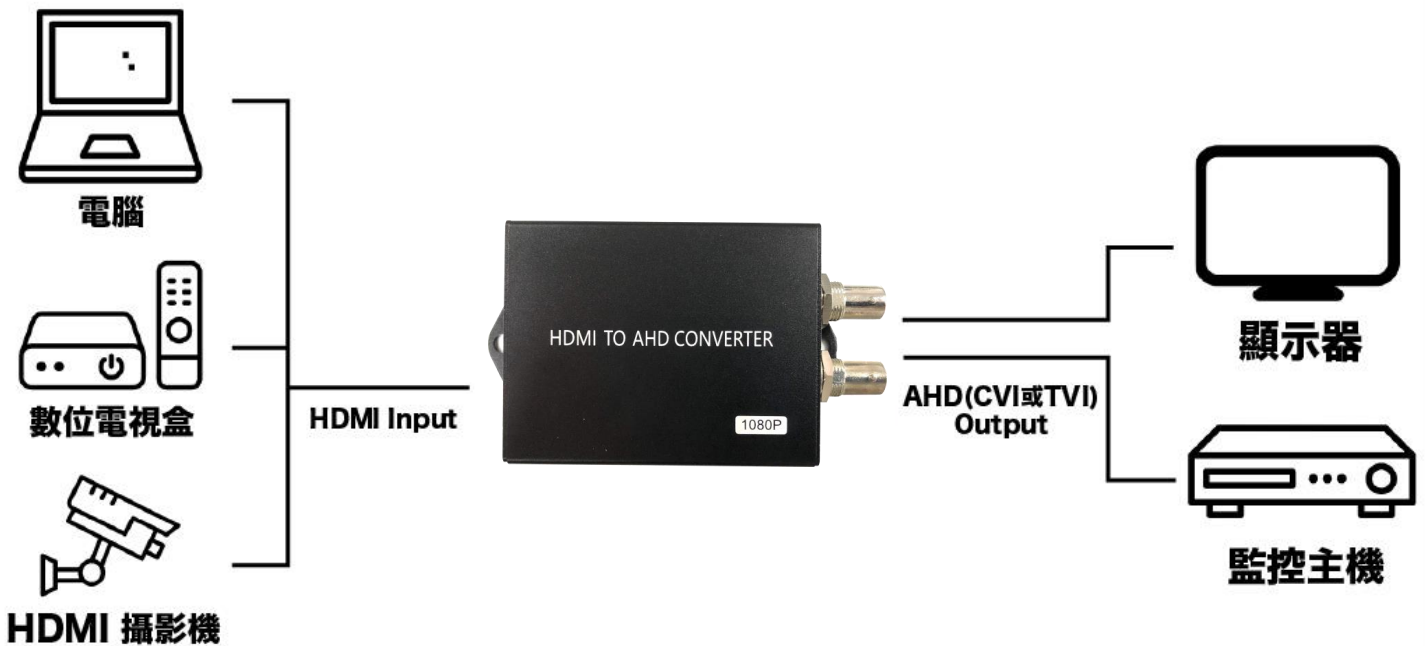

# HD-H101A、HD-H101C、HD-H101T

## HDMI TO AHD(CVI 或 TVI) 轉換器

### 產品特點

- 提供 1 組高清信號 HDMI 1080P 輸入
- 提供 2 組 AHD (CVI 或 TVI) 類比高清同時輸出
- AHD (CVI/TVI) 輸出信號可達 300 米不衰減
- 支持 HDMI1.4 版本
- 支持輸出影像流暢，無訊號丟失、偏移和螢幕抖動
- 適用於 HDMI 輸出設備、隨插即用，安裝簡便
- 零延遲：輸入訊號未經編碼壓縮到後端，全實時輸出

### 產品規格

產品型號	HD-H101A	HD-H101C	HD-H101T
產品名稱	HDMI 轉 AHD 轉換器	HDMI 轉 CVI 轉換器	HDMI 轉 TVI 轉換器
輸入格式	HDMI1.4 : 最高 1080P@60Hz 分辨率		
輸出格式	AHD : 1080P/30FPS	CVI : 1080P/30FPS	TVI : 1080P/30FPS
電源輸入	DC 12V/1A		
重量	120 g		
工作溫度	-30~100°C		