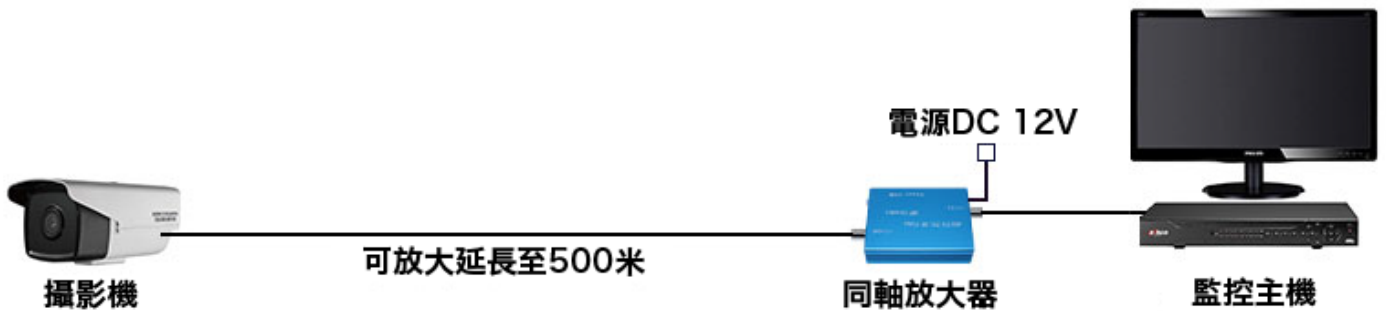

HD-C101A

同軸高清訊號放大器

產品特點

- 1080P AHD/CVI/TVI/CVBS 訊號皆適用
- 可將同軸訊號延長放大至 500 米
- 使用方便、無須任何的操控設備、即插即用
- 用於解決圖像模糊、色彩不鮮艷與無色彩等問題

連接示意圖

產品規格

產品型號	HD-C101A
產品名稱	同軸高清訊號放大器
像素	支持 AHD/CVI/TVI/CVBS :720/960P/1080P
傳輸距離	0-500M 自適應
接口類型	BNC 接口
電源輸入	DC/12V
產品尺寸	110*65*250 mm
產品重量	112g
工作溫度	-40°C~60°C