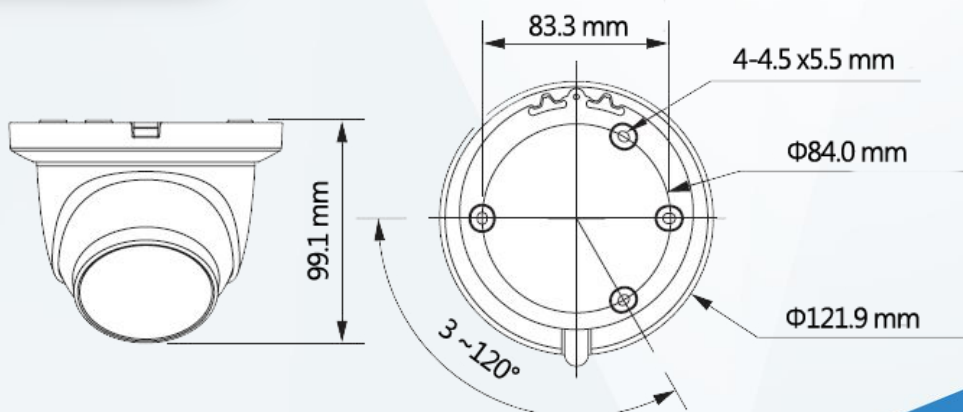

星光 200 萬 紅外線半球型網路攝影機

DH-IPC-HDW2231TMN-AS-S2

產品特色 Product Features

- 2MP · 1/2.8" CMOS 攝像元件 · 低照度 · 高畫質
- 2MP (1920 × 1080) @25/30 fps
- H.265 編碼 · 高壓縮 · 低位元率
- 內建紅外線 · 最大距離 30 米
- ROI · 智能 H.264+/H.265+ 靈活編碼 · 適用各種頻寬和儲存環境
- 旋轉模式 · WDR · 3D DNR · HLC · BLC · 浮水印
- 智能檢測：入侵 · 絆線
- 異常檢測：移動檢測 · 視頻篡改 · 無 SD 卡 · SD 卡滿 · SD 卡錯誤 · 斷網 · IP 衝突 · 非法訪問 · 電壓檢測
- Micro SD 卡儲存：最大 256GB
- 內建麥克風
- DC 12V / PoE / IP67

產品尺寸 Product Size

型號：DH-IPC-HDW2231TMN-AS-S2
攝像機

攝像元件	1 / 2.8 "2MP CMOS
有效像素	1920 (H) × 1080 (V)
ROM / RAM	128MB / 128MB
掃描系統	Progressive
電子快門	自動 / 手動 · 1/3 s~1/100000 s
最低照度	0.002Lux/F1.6
訊號雜訊比	>56dB
紅外線距離	距離可達 30m
IR 開/關控制	自動 / 手動
紅外線 LED 數量	2

平移 / 傾斜 / 旋轉

範圍	平移：0°~360° · 傾斜：0°~78° · 旋轉：0°~360°
----	-------------------------------------

鏡頭

鏡頭類型	固定鏡頭
安裝類型	M12
鏡頭選擇	2.8mm · 3.6mm
最大光圈	F1.6
視野角度	2.8 mm : 106° x 56° x 126° 3.6 mm : 87° x 46° x 104°
光圈類型	固定光圈
最短對焦距離	2.8 mm : 0.6 m 3.6 mm : 1.2 m