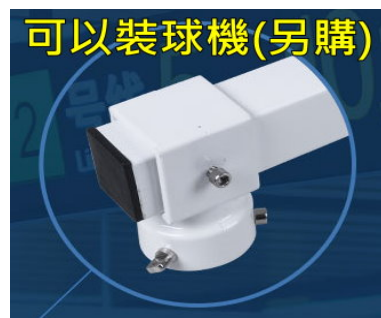

壁裝/抱桿 方型鋼管加強型支架

型號 :205-150

材質 : 鍍鋅鋼鐵+白色粉體烤漆

管徑 : 38x38mm

主桿長度 : 150公分

副桿長度 : 50公分

底座 : 21x12公分

方管壁裝(抱桿)支架

長 1.5 米

牆壁

電桿

材質:加厚鋼鐵+烤漆
管徑:38mm

可壁裝/可抱桿

底部加厚鋼板

多孔設計可壁裝可抱桿安裝更彈性

底部加厚鋼板

多孔設計可壁裝可抱桿安裝更彈性

攝影機萬向頭

可以裝球機(另購)