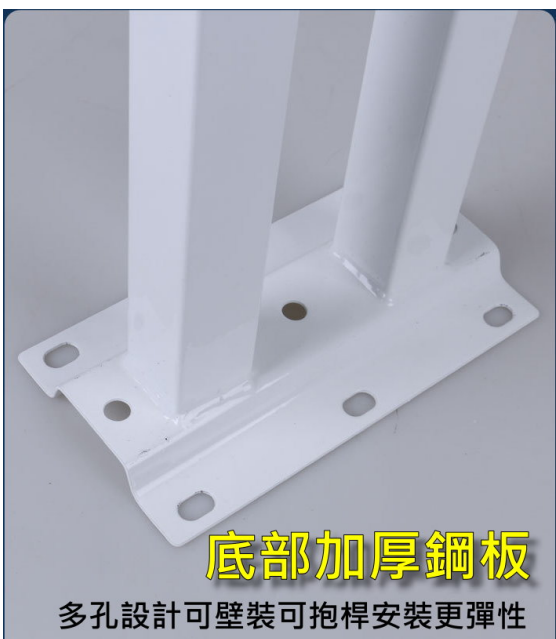

壁裝/抱桿 方型鋼管加強型支架

型號 :205-150

材質 : 鍍鋅鋼鐵+白色粉體烤漆

管徑 : 38x38mm

主桿長度 : 150公分

副桿長度 : 50公分

底座 : 21x12公分

方管壁裝(抱桿)支架

長 1.5 米

牆壁

電桿

材質:加厚鋼鐵+烤漆
管徑:38mm

可壁裝/可抱桿

底部加厚鋼板

多孔設計可壁裝可抱桿安裝更彈性

底部加厚鋼板

多孔設計可壁裝可抱桿安裝更彈性

攝影機萬向頭

可以裝球機(另購)