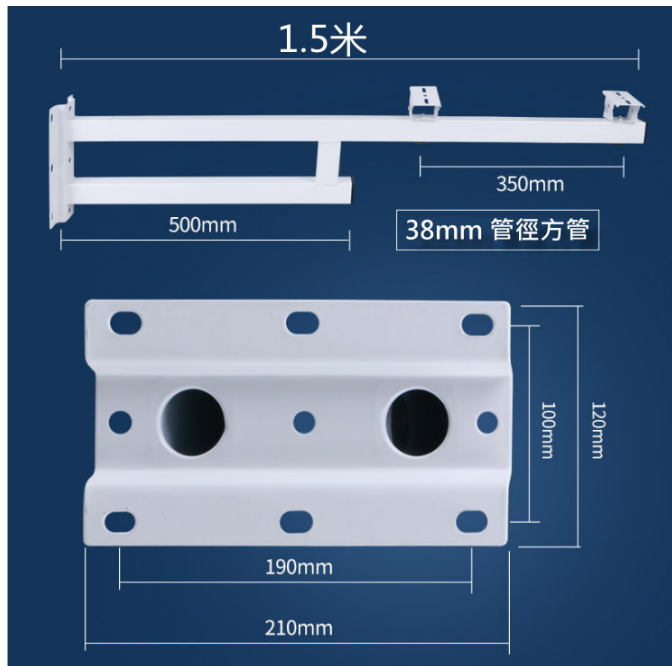

壁裝/抱桿 方型鋼管加強型支架

型號 :205-150

材質 : 鍍鋅鋼鐵+白色粉體烤漆

管徑 : 38x38mm

主桿長度 : 150公分

副桿長度 : 50公分

底座 : 21x12公分

方管壁裝(抱桿)支架

長 1.5 米

牆壁

電桿

材質:加厚鋼鐵+烤漆
管徑:38mm

可壁裝/可抱桿

底部加厚鋼板

多孔設計可壁裝可抱桿安裝更彈性

底部加厚鋼板

多孔設計可壁裝可抱桿安裝更彈性

攝影機萬向頭

可以裝球機(另購)