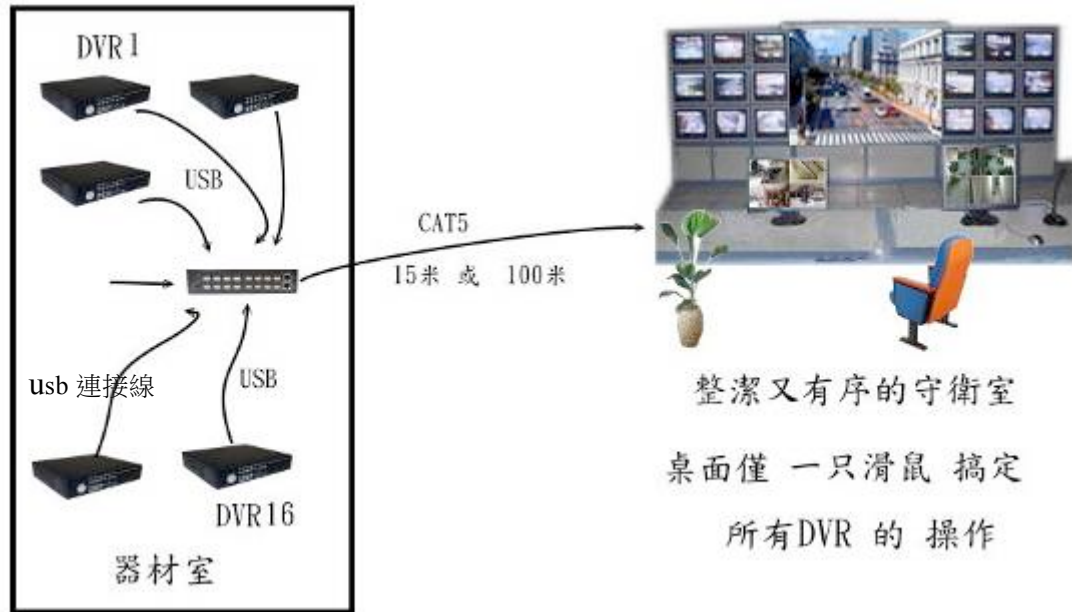

四(八或十六)台 DVR 共用 1 滑鼠控制架構

說明:

本架構是將器材室內的**四(八或十六)台 DVR 操作的功能延伸至器材室 15 米以外來操作**可對 DVR 的回放 分割畫面 單一畫面的選擇 PTZ 等控制廣播 燈光 開關鐵捲門等等...延伸功能均可執行無礙
若距離更長可用 **100 米 H 系列產品** 器材室與守衛室僅需 **1 條 CAT5 配線**

規格:

870-4D:4 門滑鼠中繼主機(8 門:870-8D 16 門:870-16D)

- 1:具 4 組滑鼠母接頭 (接至 4 台 DVR 之 USB 滑鼠插入孔)
 - 2:具 RJ45 1 組 CAT 5e 連接線接至選台器
 - 3:傳輸距離 **15 米** (100 米為 H 系列)
 - 4:電源電壓:12V 1A (含提供滑鼠選台器之用)
- 尺寸:**218mm(寬)*48mm(高)*65mm(深)**
視)

16 門(前視)

16 門(後視)

870-4M :4 門滑鼠選台器(8 門:870-8M 16 門:870-16M)

- 1:具 1 組滑鼠連公接頭 接至操作用滑鼠
 - 2:具 RJ45 1 組 CAT 5e 連接線接至中繼器
 - 3:顯示目前滑鼠所在頻道之指示燈
 - 4:1 組選台切換鍵
 - 5:電源電壓:12V 0.51A (**15 米系列本機可不供電 50 米以上本機才需供電**)
- 尺寸:**125mm(寬)*35mm(高)*65mm(深)**

16 門(前視)

16 門(後視)

Ps:另有 usb 雙頭公 A Type 連接線 1 米及 3 米(另購品)