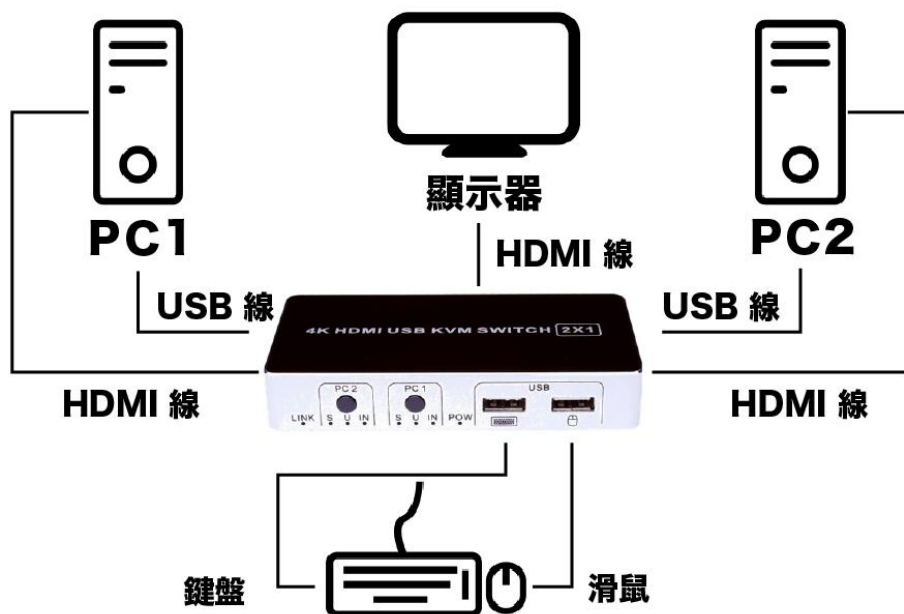

HD-KVM201

二進一出 4K HDMI KVM USB 切換器

產品特點

- 將二台(2x1)電腦主機共用一套螢幕、鍵盤及滑鼠自由同步切換
- 高清視頻訊號分辨率最高可達 3840*2160@30Hz
- 支援 HDMI 1.4 版，自動調配 EDID/HDC 解密，適應多種複雜環境
- 符合 HDCP 1.3 版，高清數位內容保護技術
- 可以連接的 USB 設備如：USB 鼠標、鍵盤、打印機、攝像頭等，能夠自動識別和配置各種顯示模式
- 內建自動均衡系統，畫面流暢，清晰穩定
- 內建 ESD 靜電保護電路，全方位保護系統安全
- 安裝方便，隨插即用，無須複雜設置

連接示意圖

產品規格

產品型號	HD-KVM201
產品名稱	HDMI KVM 切換器二進一出
視頻支持協議	HDMI 1.4 ; HDCP 1.3
接口	HDMI 接口+USB 接口
接口寬頻	10.2Gbps
輸出距離	在 1920*1080@60Hz 時，小於 5M
電源	DC 5V
工作溫度	-5°C~+70°C
產品尺寸	110 x 60 x 20 mm