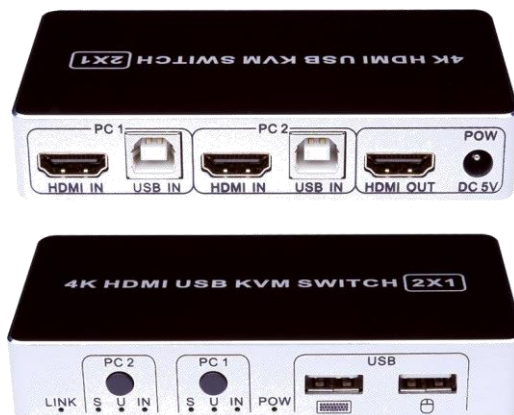

HD-KVM201

二進一出 4K HDMI KVM USB 切換器

產品特點

- 將二台(2x1)電腦主機共用一套螢幕、鍵盤及滑鼠自由同步切換
- 高清視頻訊號分辨率最高可達 3840*2160@30Hz
- 支援 HDMI 1.4 版，自動調配 EDID/HDC 解密，適應多種複雜環境
- 符合 HDCP 1.3 版，高清數位內容保護技術
- 可以連接的 USB 設備如：USB 鼠標、鍵盤、打印機、攝像頭等，能夠自動識別和配置各種顯示模式
- 內建自動均衡系統，畫面流暢，清晰穩定
- 內建 ESD 靜電保護電路，全方位保護系統安全
- 安裝方便，隨插即用，無須複雜設置

連接示意圖

產品規格

產品型號	HD-KVM201
產品名稱	HDMI KVM 切換器二進一出
視頻支持協議	HDMI 1.4 ; HDCP 1.3
接口	HDMI 接口+USB 接口
接口寬頻	10.2Gbps
輸出距離	在 1920*1080@60Hz 時，小於 5M
電源	DC 5V
工作溫度	-5°C~+70°C
產品尺寸	110 x 60 x 20 mm