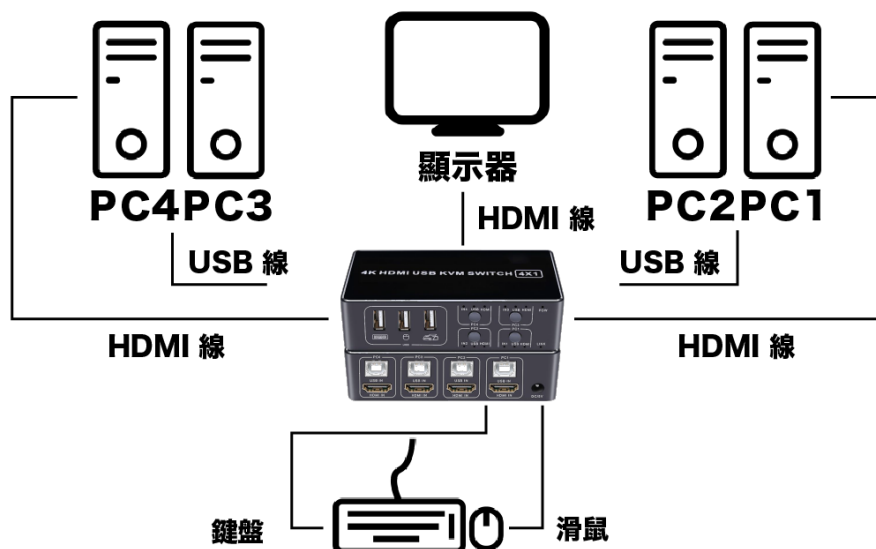

# HD-KVM401

## 四進一出 4K HDMI KVM USB 切換器

### 產品特點

- 將四台(4x1)電腦主機共用一套螢幕、鍵盤及滑鼠自由同步切換
- 高清視訊可支援 4K、2K 解析度
- 支援HDMI 1.4 版，自動調配 EDID/HDC 解密，適應多種複雜環境
- 符合HDCP 1.3 版，高清數位內容保護技術
- 內建自動均衡系統，畫面流暢，清晰穩定
- 內建ESD 靜電保護電路，全方位保護系統安全
- 安裝方便，隨插即用，無須複雜設置

### 產品規格

產品型號	<b>HD-KVM401</b>
產品名稱	HDMI KVM 切換器 4 進一出
產品接口	HDMI 接口+USB 接口
接口寬頻	18.0 Gbps
像素寬頻	600 MHz，全數字
分辨率	4K*2K 30Hz
電源	DC 5V
產品外觀	黑色鋁合金外殼
產品規格	110 x 60 x 33 mm
工作溫度	-10°C~+55°C