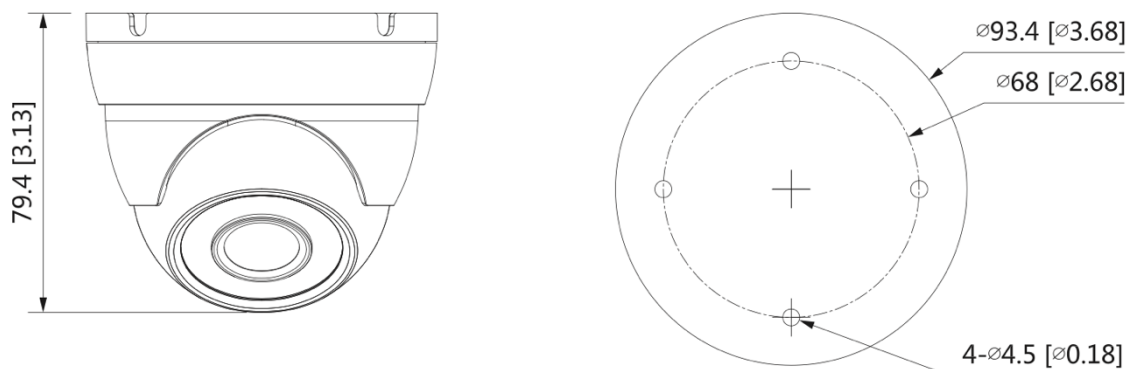

## C-616IRMH

---

1080P HD IR Dome + DIP

1080P 星光低照類比高清攝影

---

- 2M 高清解析度
  - 1080P @ 30fps
  - 2.8 / 3.6MM 定焦鏡頭
  - 四合一影像輸出 (CVI/AHD/TVI/CVBS)
  - 智慧紅外線，夜視有效距離達 30 公尺
  - 指撥開關
  - 支援數位寬動態 (DWDR)
  - 2DNR 數位降噪
  - IP67 防水等級
  - IK10 防暴等級
- 

## 產品規格

攝影機					
感光元件	1/2.7" Progressive Scan CMOS				
解析度	1920 (H) × 1080 (V)				
電子快門速度	1/30 - 1/100,000 秒				
訊號雜訊比	> 65dB				
最低照度	0.005 Lux @ F1.6				
紅外線距離	30 公尺				
紅外線控制	自動 / 手動				
紅外線 LED 數量	12				
3 軸支架	水平: 0°-360° / 垂直: 0°-78° / 翻轉: 0°-360°				
鏡頭					
鏡頭種類	定焦鏡頭				
鏡頭安裝	M12				
焦距	2.8 / 3.6MM				
光圈	F1.6				
視角範圍	2.8MM: 水平視角: 101°, 垂直視角: 54°, 對角視角: 119° 3.6MM: 水平視角: 84°, 垂直視角: 45°, 對角視角: 100°				
光圈種類	固定光圈				
近拍焦距	2.8MM: 500 mm 3.6MM: 900 mm				
DORI 距離	鏡頭	偵測	觀察	辨識	確認
	2.8MM	38.6m	15.4m	7,7m	3.9m
	3.6MM	49.7m	19.9m	9.9m	5m
影像					
影像張數	CVI: 1080P @ 30fps; 720P @ 60fps; 720P @ 30fps AHD: 1080P @ 30fps; 720P @ 30fps TVI: 1080P @ 30fps; 720P @ 60fps; 720P @ 30fps CVBS: 960H				
解析度	1080P (1920×1080) 、 720P (1280×720) 、 960H (960×576 / 960×480)				
日夜切換	紅外線濾光片自動切換				
背光補償	支援				
強光抑制	支援				
數位寬動態 (DWDR)	支援				
白平衡	自動 / 手動				
增益控制	自動 / 手動				
降噪	2D 數位降噪				
位移偵測	關/開 (4 個區域 · 矩形)				
智慧紅外線	支援				
鏡像	支援				
隱私遮罩	支援 (8 個區域)				
電子除霧	支援				

<b>介面</b>	
影像	1 x BNC 接口影像輸出 · 支援 CVI/AHD/TVI/CVBS
<b>電源</b>	
電源	DC 12V
耗電量	Max. 3.1W
<b>環境</b>	
工作溫度/濕度	溫度: -40 °C ~ +60 °C / 濕度: 95%以下
防水等級	IP67
防暴等級	IK10
<b>結構</b>	
機身外殼	金屬
外型尺寸	Φ93.4mm×79.4mm
重量	淨重: 約 0.27 kg 總重: 約 0.34 kg

## 外型尺寸 (MM)