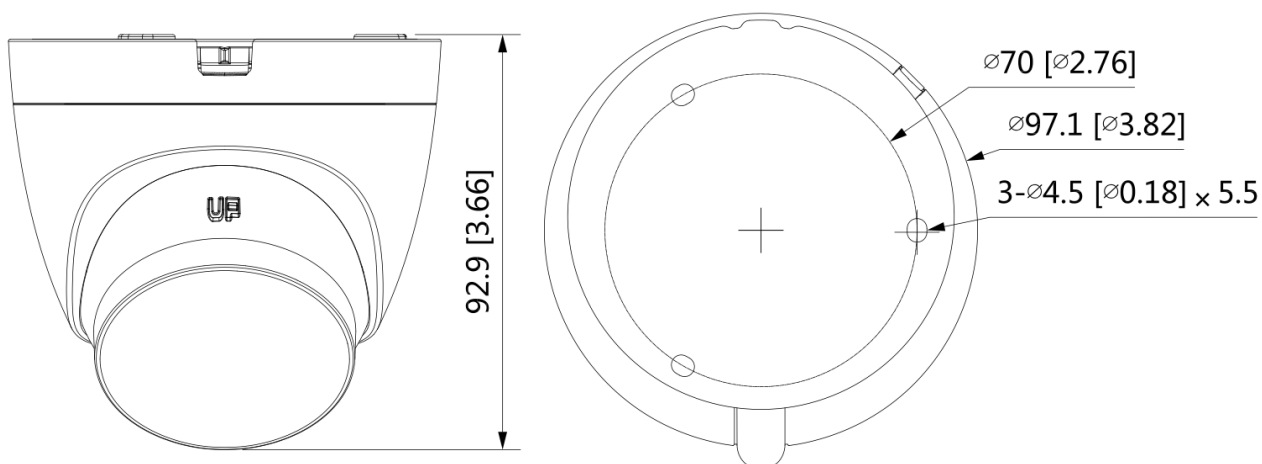

介面	
影像	1 x BNC 接口影像輸出，支援 CVI/AHD/TVI/CVBS
聲音	內建麥克風
電源	
電源	DC 12V
耗電量	Max. 4.4W
環境	
工作溫度/濕度	溫度: -40°C ~ +55°C / 濕度: 95%以下
防水等級	IP67
結構	
機身外殼	內部: 金屬、底座: 塑膠
外型尺寸	Φ97.1mm × 92.9mm
重量	淨重: 約 0.24 kg 總重: 約 0.37 kg

外型尺寸 (MM)

配件

BLA130-E

防水盒

BLB205W

壁掛支架

BLA152-E

柱形支架