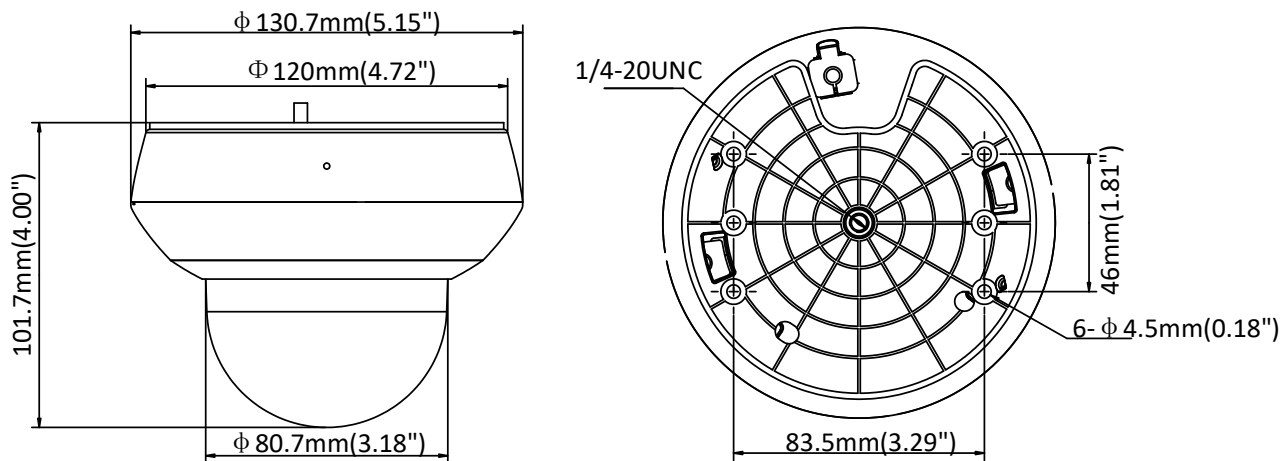

產品型號

BLI4564MZ(2.8-12MM), 12 VDC & PoE

外型尺寸

配件

BLA1294ZJ-PT Wall Mounting Bracket