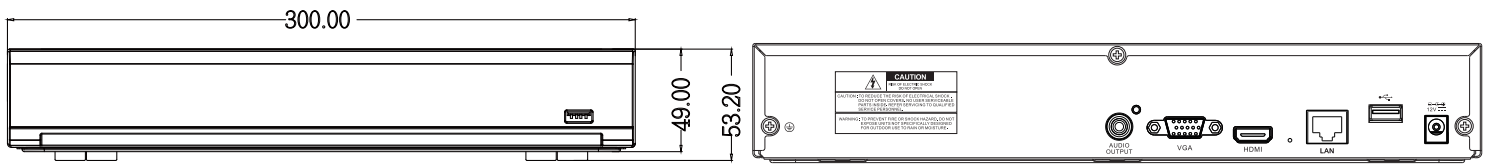

16 路 H.265 智能網路型監控錄影主機

TE-NSD16081-NF

產品特色

- 支援人臉辨識
- 支援 16 CH 即時回放觀看
- 採用最新 H.265 視頻壓縮技術
- 台灣製造
- 採用台灣聯詠 NOVATEK 晶片
- 可透過網路監看 IE / CMS / iPhone / Android

產品規格

影像		
產品型號	TE-NSD16081-NF	
壓縮模式	H.264 / H.264+ / H.265 / H.265+	
顯示螢幕分割	1 / 4 / 6 / 8 / 9 / 10 / 12 / 13 / 14 / 16	
影像輸入	16 CH	
影像輸出	VGA	1024×768, 1280×720, 1280×1024, 1440×900, 1920×1080
	HDMI	1024×768, 1280×720, 1280×1024, 1440×900, 1920×1080, 2560×1440, 3840×2160
錄影		
錄影解析度	8MP (4K), 5MP, 3MP, 2MP (1080P), 960P, 720P	
輸入頻寬	112 Mbps	
輸出頻寬	96 Mbps	
錄影模式	連續 / 手動 / 排程 / 動作偵測 / 感測器 / 警報	
錄影張數	8MP	45 fps
	4MP	90 fps
	2MP	180 fps
回放		
同步回放	16 CH	
錄影張數	8MP	45 fps
	4MP	90 fps
	2MP	180 fps
回放速度	快速回放	2 倍、4 倍、8 倍、16 倍
	倒轉播放	2 倍、4 倍、8 倍、16 倍
	慢速回放	1/2 倍、1/4 倍、1/8 倍、1/16 倍
儲存		
USB 2.0	前面板 X 1 / 後面板 X 1	
SATA	SATA X 1 (最高支援共 10 TB)	
E-SATA	不支援	

警報		
警報輸入	—	
警報輸出	—	
警報通知	設定	電子圍籬警報
		區域入侵警報
		人形偵測警報
		車形偵測警報
		人臉偵測分析
		人臉辨識分析
		移動偵測警報 (靈敏度 1~8 級)
	通知	影像遺失警報
		鳴聲警報
		E-mail 通知
推送警報訊息到 APP		
音訊		
聲音格式	G.711a	
聲音輸入	1 組輸入	
聲音輸出	1 組輸出	
遠端操作		
遠端瀏覽	遠端軟體 CMS / APP / IE (網路瀏覽器與 CMS 不支援魚眼攝影機)	
行動裝置	iPhone / Android	
同時上線用戶數	支援多個用戶同時監控	
遠端控制	顯示 / 回放 / 備份 / 參數設定	
介面		
網路接口	R J45 100 / 1000 Base-T	
序列介面	RS485	
POE 供電	不支援	
其他		
電源	DC 12V / 2A	
工作環境	0° C ~ +40° C (32° F ~ 104° F) 濕度 ≤ 90 %	
尺寸	300 X 227 X 53 mm	