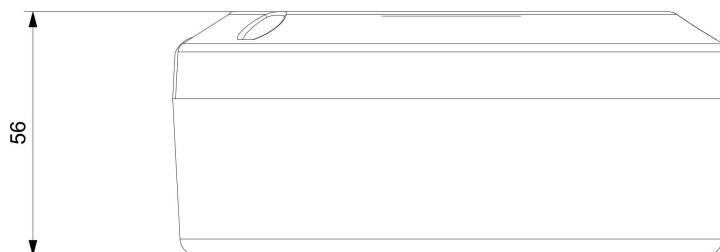

收線盒

月光寶盒3.0

PBV3.0

- ABS塑鋼材質，安裝容易
- 台灣製造
- 側掀式設計方便安裝
- 收容空間大
- 掛勾軸心加粗，不易斷裂

SPECIFICATION

Model	PBV3.0
內徑	103.9mm
外徑	128mm
高度	56mm

Specifications subject to change without notice