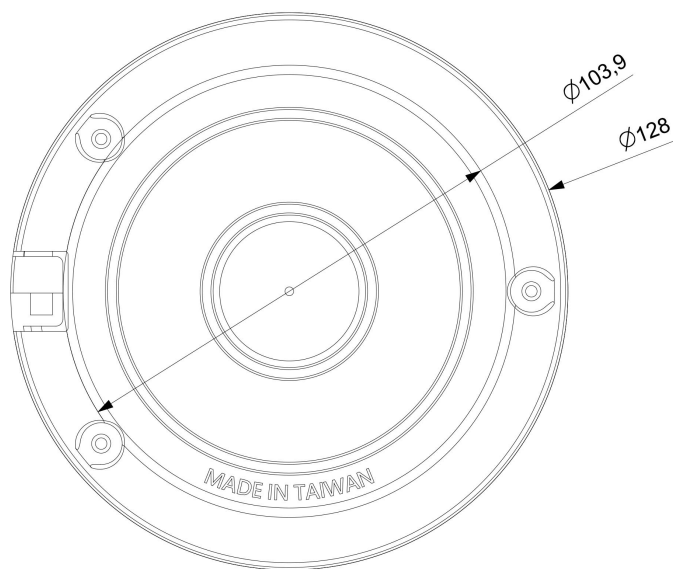

收線盒

月光寶盒3.0

PBV3.0

- ABS塑鋼材質，安裝容易
- 台灣製造
- 側掀式設計方便安裝
- 收容空間大
- 掛勾軸心加粗，不易斷裂

SPECIFICATION

Model	PBV3.0
內徑	103.9mm
外徑	128mm
高度	56mm

Specifications subject to change without notice