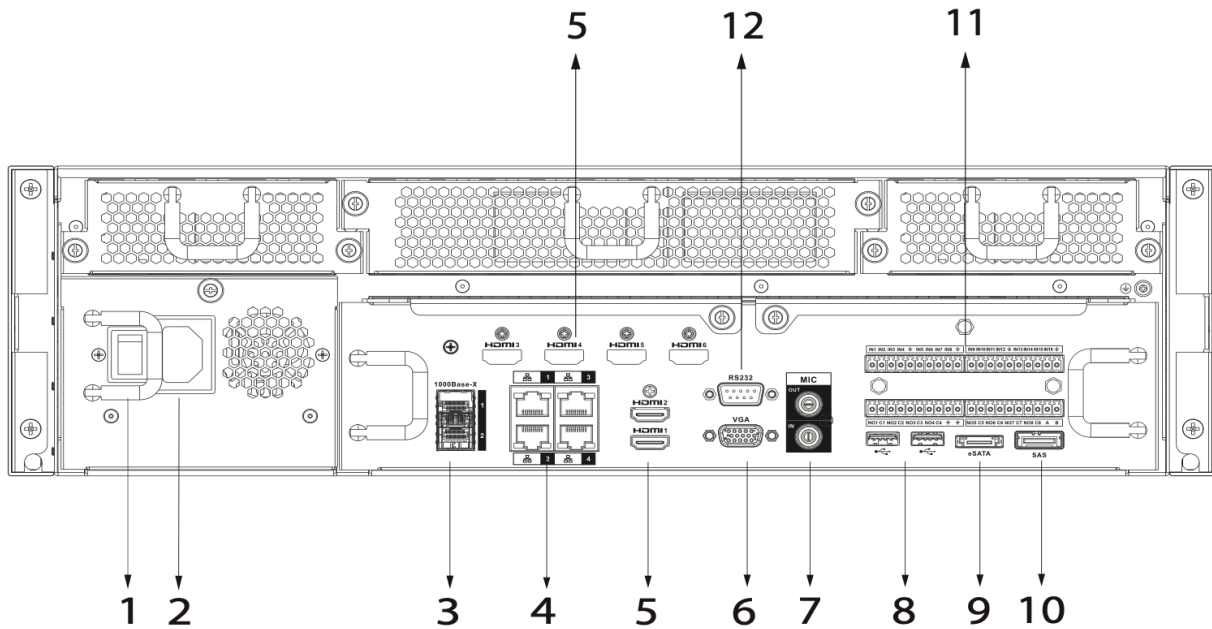

主機背板

索引	項目	索引	項目
1	電源開關	7	聲音輸入/輸出，RCA 接口
2	電源輸入	8	USB接口
3	光纖接口	9	eSATA接口
4	LAN接口	10	SAS接口
5	HDMI接口	11	警報輸入/輸出: RS485 & RS422
6	VGA接口	12	RS232接口