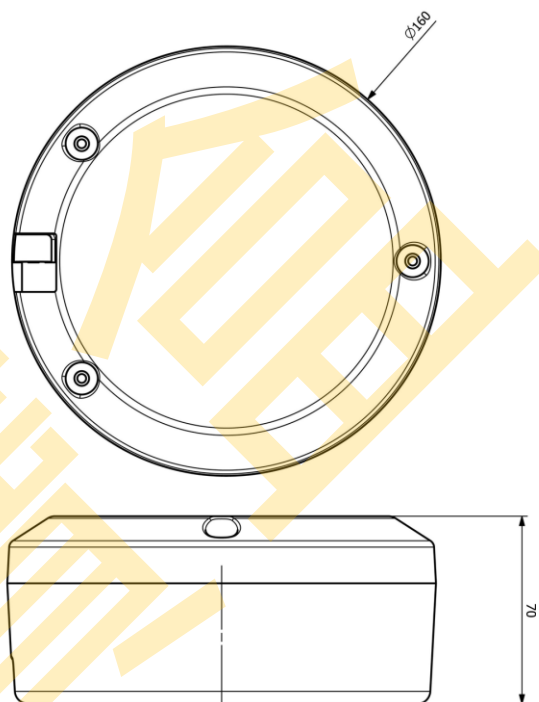

圓形多功能收線盒

月光寶盒 V1.0 (大圓)

材質：ABS+PC

尺寸：直徑 160mm / 高 70mm

包裝：一箱 48 只

圓形多功能收線盒

月光寶盒 V3.0 (小圓)

材質：ABS+PC

尺寸：直徑 128mm / 高 56mm

包裝：一箱 90 只