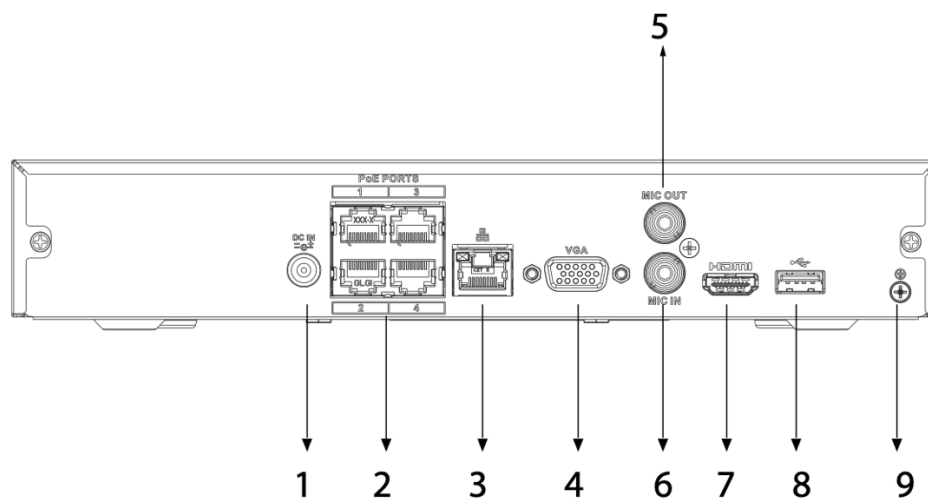

網路與中控

- 支援 1 乙太網路埠
- 支援免費版影像中控軟體 BPCMS，可進行網路設定與管理

產品規格

BLN5104NP	
影像/聲音輸入	
錄影壓縮格式	H.265+ / H.265 / H.264+ / H.264 / MJPEG
網路影像輸入	4CH 數位影像輸入
影像解析度	12M / 8M / 6M / 5M / 4M / 3M / 2M / 720P / D1
輸入頻寬	80 Mbps (Max.)
聲音輸入	RCA x 1
音源格式	PCM / G.711A / G.711U / G.726
影像/聲音輸出	
HDMI/VGA 輸出	HDMI: 1 個輸出, 4K / VGA: 1 個輸出, 1920 x 1080
編碼解析度	12M / 8M / 6M / 5M / 4M / 3M / 2M / 720P / D1
錄影回放張數	4CH: 2M @ 30fps
聲音輸出	RCA x 1
畫面分割顯示	主螢幕輸出: 1 / 4 頻道 副螢幕輸出: 1 / 4 頻道
錄影與回放	
錄影模式	手動 / 排程 / 位移偵測 / 警報偵測 / 智慧偵測
錄影間隔	1 – 120 分鐘 (預設為 60 分鐘) / 事件前置錄影時間: 1 – 30 秒 / 事件後續錄影: 10 – 300 秒
回放畫面	1 / 4 頻道分割
網路管理	
遠端連線	支援 128 頻道連線 (總數上限)
網路通訊協定	HTTP, HTTPS, TCP/IP, IPv4, RTSP, UDP, NTP, DHCP, DNS, SMTP, UPnP, IP Filter, DDNS, P2P
瀏覽器	Safari / IE / Chrome / Firefox
行動裝置	iOS / Android
相容性	ONVIF 2.4 (Profile T/S/G) / SDK / CGI
硬碟管理	
SATA	1 個 SATA 接口
容量	每顆硬碟容量最高支援 10TB (總容量最大 10TB)
eSATA	N/A
磁碟陣列	N/A
外部端口	
雙向語音	RCA In x 1 / RCA Out x 1
網路介面	RJ45 10M/100M 乙太網路埠 x 1
網路供電介面	PoE x 4
USB	USB 2.0 x 2
警報輸入/警報輸出	N/A
連接埠	N/A

偵測管理	
一般偵測	位移偵測 / 隱私遮罩 / 影像遺失 / 場景更換 / 外接式 PIR 裝置 / 攝影機外接警報裝置
異常偵測	攝影機離線 / 錄影儲存異常 / 硬碟已滿 / IP 位置衝突 / MAC 衝突 / 登入異常
智慧偵測	人臉偵測 / 人臉辨識 / 車牌辨識 / 電子圍籬 / 人流計算 / 熱度圖 (需選購指定攝影機)
人臉辨識	主機支援 4 頻道 (需選購指定攝影機)
人流計算	N/A
跌倒偵測	N/A
徘徊偵測	主機支援 4 頻道 (需選購指定攝影機)
車牌辨識	N/A
電子圍籬	主機支援 4 頻道 (需選指定購攝影機)
智慧動態偵測	主機支援 4 頻道 (需選指定購攝影機)
增加物與遺失物偵測	主機支援 4 頻道 (需選指定購攝影機)
其他	
電源	DC 53V / 1.13A
功耗(不含硬碟)	≤ 38W
風扇	智慧風扇，可自動調整風速
工作溫度	-10 °C ~ +55 °C (+14 °F ~ +131 °F)
工作濕度	10% ~ 93%
機身尺寸(WDH)	260 × 232.7 × 47.6mm
重量(不含硬碟)	0.86 kg
商品認證	CE / FCC / BSMI

主機背板

索引	項目	索引	項目
1	電源輸入	6	聲音輸入，RCA接口
2	影像輸入LAN接口	7	HDMI接口
3	LAN接口	8	USB接口
4	VGA接口	9	接地線
5	聲音輸出，RCA接口		