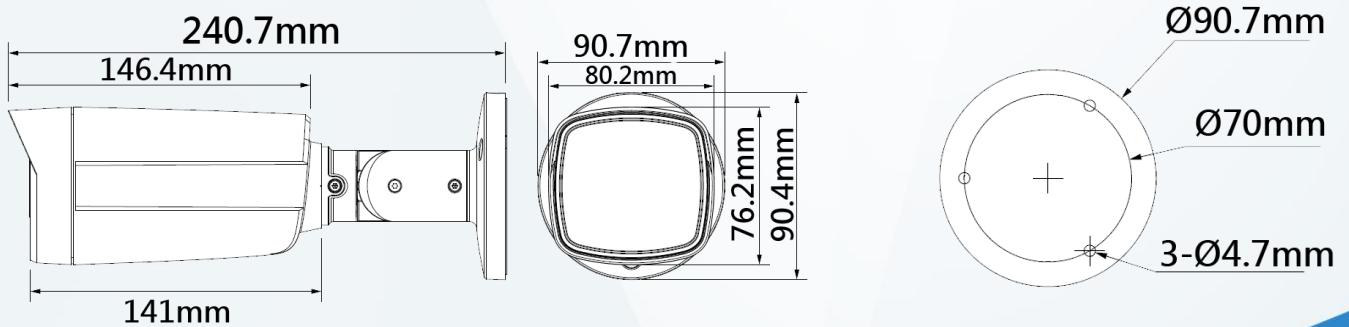

產品尺寸 Product Size

型號：DH-HAC-ME1509THN-A-PV

攝像機

攝像元件	5MP CMOS
有效像素	2880 (H) × 1620 (V) · 5MP
掃描系統	Progressive
電子快門	1/4 s~1/100000 s
最低照度	0.001 lux@F1.0 (彩色 · 30 IRE) 0.0001 lux@F1.0 (黑白 · 30 IRE) 0 lux (燈光啟用)
信號雜訊比	> 65 dB
IR LED 距離	暖光&紅外線距離：40m
LED 開/關控制	自動 / 手動
LED 數量	暖光：2 · 紅外線：2

平移 / 傾斜 / 旋轉

範圍	平移：0°~360° · 傾斜：0°~90° · 旋轉：0°~360°
----	--

鏡頭

鏡頭類型	固定鏡頭
安裝類型	M12
鏡頭選擇	3.6mm
最大光圈	F1.0
視野角度	89°(H) x 47°(V) x 104°(D)
光圈類型	固定光圈
近焦距	2.2m

DORI 距離

DORI	鏡頭	偵測	觀察	辨識	確認
距離	3.6mm	78.0 m	31.2 m	15.6 m	7.8 m