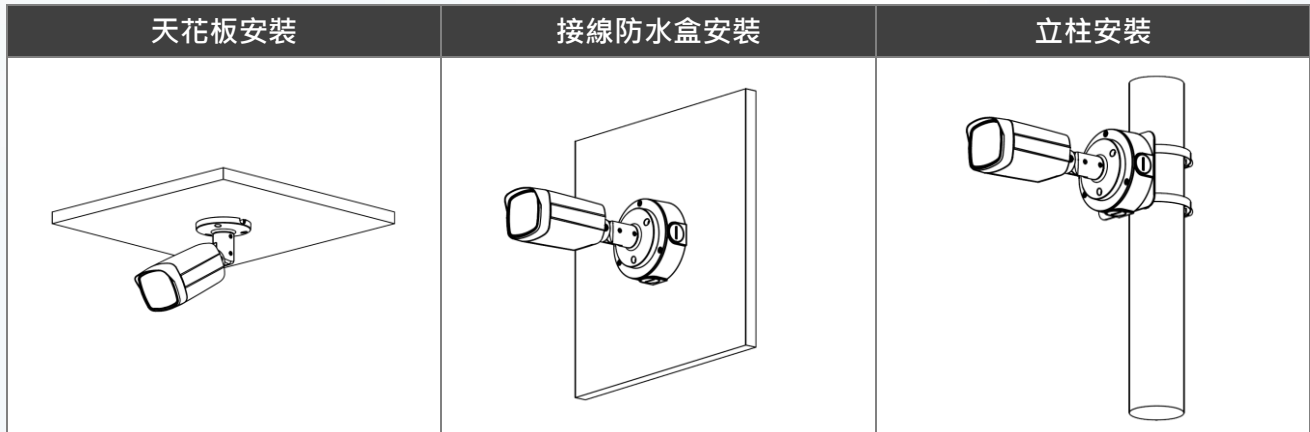

產品規格

Product Model

型號：DH-HAC-ME1509THN-A-PV

環境

工作溫度	-40°C ~ +60°C 濕度小於 95%
儲存溫度	-40°C ~ +60°C 濕度小於 95%
防護等級	IP67

外觀

主體材質	金屬前蓋、塑膠機身、金屬支架
尺寸	240.7 mm × Φ90.7 mm
重量	0.48 Kg

安裝示意圖

Installation diagram

選購配件

Optional Accessories