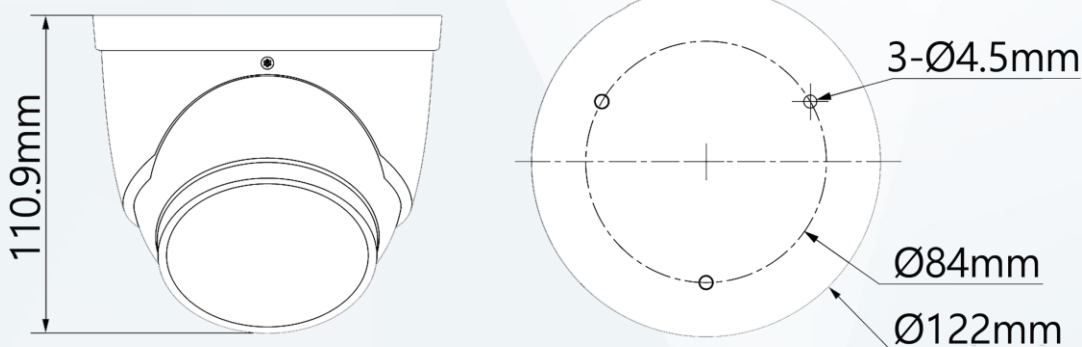

### 產品尺寸 Product Size

**型號：DH-HAC-ME1239HN-A-PV**
**攝像機**

攝像元件	2MP CMOS
有效像素	1920 (H) × 1080 (V) · 2MP
掃描系統	Progressive
電子快門	1/30 s~1/100,000 s
最低照度	彩色：0.001 lux@F1.6 (30 IRE) 黑白：0.0001 lux@F1.6 (30 IRE) 0 lux (燈光啟用)
信號雜訊比	>65 dB
IR LED 距離	暖光&紅外線距離：40m
LED 開/關控制	自動 / 手動
LED 數量	暖光：2 顆 · 紅外線：2 顆
平移/傾斜/旋轉範圍	平移：0°~360° · 傾斜：0°~78° · 旋轉：0°~360°

**鏡頭**

鏡頭類型	固定鏡頭			
安裝類型	M12			
鏡頭選擇	3.6mm			
最大光圈	F1.6			
視野角度	H：86° · V：46° · D：101°			
光圈控制	固定			
近焦距	1.1 m			
DORI 距離	偵測	觀察	辨識	確認
	53.7 m	21.5 m	10.7 m	5.4 m

**影像**

張數	CVI：1080p@30fps
	AHD：1080p@30fps
	TVI：1080p@30fps
	CVBS：960×480H
解析度	1080p (1920 × 1080) · 960H (960×576/960×480)
日夜切換	自動 (ICR) / 彩色 / 黑白
背光模式	背光補償 / 強光抑制 / 寬動態
寬動態	130 dB