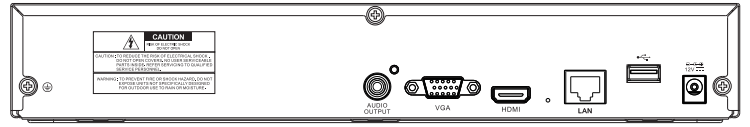

16 路 H.265 智能網路型監控錄影主機 TE-NSD16082-NF

產品特色

- 支援人臉辨識
- 支援 16 CH 即時回放觀看
- 採用最新 H.265 視頻壓縮技術
- 台灣製造
- 採用台灣聯詠 NOVATEK 晶片
- 可透過網路監看 IE / CMS / iPhone / Android

產品規格

影像		
產品型號	TE-NSD16082-NF	
壓縮模式	H.264 / H.264+ / H.265 / H.265+	
顯示螢幕分割	1 / 4 / 6 / 8 / 9 / 10 / 12 / 13 / 14 / 16	
影像輸入	16 CH	
影像輸出	VGA	1024×768, 1280×720, 1280×1024, 1440×900, 1920×1080
	HDMI	1024×768, 1280×720, 1280×1024, 1440×900, 1920×1080, 2560×1440, 3840×2160
錄影		
錄影解析度	8MP (4K), 5MP, 3MP, 2MP (1080P), 960P, 720P	
輸入頻寬	112 Mbps	
輸出頻寬	96 Mbps	
錄影模式	連續 / 手動 / 排程 / 動作偵測 / 感測器 / 警報	
錄影張數	8MP	45 fps
	4MP	90 fps
	2MP	180 fps
回放		
同步回放	16 CH	
錄影張數	8MP	45 fps
	4MP	90 fps
	2MP	180 fps
回放速度	快速回放	2 倍、4 倍、8 倍、16 倍
	倒轉播放	2 倍、4 倍、8 倍、16 倍
	慢速回放	1/2 倍、1/4 倍、1/8 倍、1/16 倍
儲存		
USB 2.0	前面板 X 1 / 後面板 X 1	
SATA	SATA X 1 (最高支援共 10 TB)	
E-SATA	不支援	

警報		
警報輸入	—	
警報輸出	—	
警報通知	設定	電子圍籬警報
		區域入侵警報
		人形偵測警報
		車形偵測警報
		人臉偵測分析
		人臉辨識分析
		移動偵測警報 (靈敏度 1~8 級)
	影像遺失警報	
	通知	鳴聲警報
		E-mail 通知
推送警報訊息到 APP		
音訊		
聲音格式	G.711a	
聲音輸入	1 組輸入	
聲音輸出	1 組輸出	
遠端操作		
遠端瀏覽	遠端軟體 CMS / APP / IE (網路瀏覽器與 CMS 不支援魚眼攝影機)	
行動裝置	iPhone / Android	
同時上線用戶數	支援多個用戶同時監控	
遠端控制	顯示 / 回放 / 備份 / 參數設定	
介面		
網路接口	R J45 100 / 1000 Base-T	
序列介面	RS485	
POE 供電	不支援	
其他		
電源	DC 12V / 2A	
工作環境	0° C ~ +40° C (32° F ~ 104° F) 濕度 ≤ 90 %	
尺寸	300 X 227 X 53 mm	