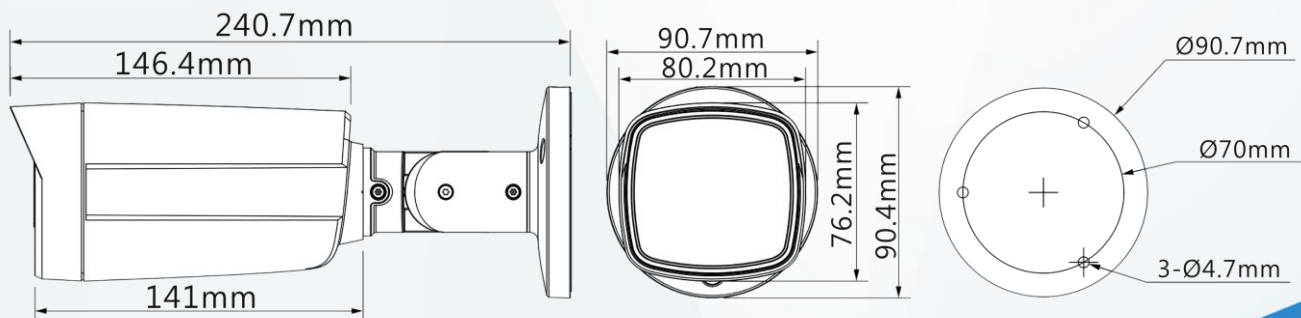

### 產品尺寸 Product Size

型號：DH-HAC-ME1239THN-A-PV

攝像機

攝像元件	2MP CMOS
有效像素	1920 (H) × 1080 (V) · 2MP
掃描系統	Progressive
電子快門	1/30 s~1/100,000 s
最低照度	彩色：0.001 lux@F1.6 (30 IRE) 黑白：0.0001 lux@F1.6 (30 IRE) 0 lux (燈光啟用)
信號雜訊比	>65 dB
IR LED 距離	暖光&紅外線距離：40m
LED 開/關控制	自動 / 手動
LED 數量	暖光：2 顆 · 紅外線：2 顆
平移/傾斜/旋轉範圍	平移：0°~360° · 傾斜：0°~78° · 旋轉：0°~360°