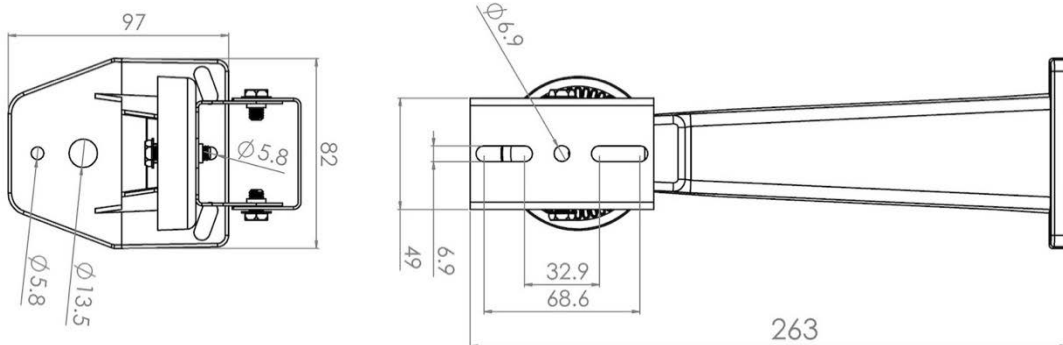

1. 型號：205
2. 支架材質：鋁
3. 轉頭材質：鐵
4. 支架尺寸：263x82x97mm
5. 內盒尺寸：26.5x8.5x10. cm
6. 配件：螺絲包
7. 含包裝零件重量：0.45kg
8. 包裝 25pcs/1 箱 12.15kg
9. 外箱尺寸：43.4x27.4x51
cm

包裝方式