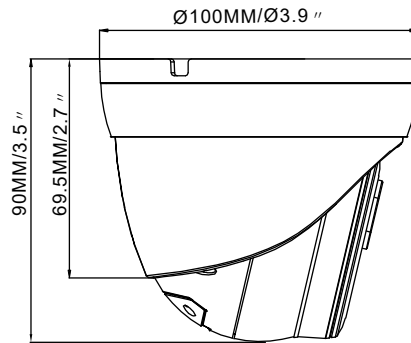

產品規格

攝影機	
產品型號	TE-IPE60502F28-MW
攝像元件	1/2.8" CMOS
圖像像素	2MP 1920(H)×1080(V)
電子快門	1/5 ~ 1/20000s
鏡頭	固焦 2.8 mm @ F1.6
最低照度	彩色 0.002 lux @ F1.6 (AGC ON) 黑白 0 lux @ IR ON
最短視距	2 m
日夜切換	自動紅外線濾鏡切控
紅外線投射距離	Up to 30 m
寬動態	120 db
數位降噪	3D DNR
可視角度	H:87°, V:44°, D:104°
影像	
視訊壓縮格式	H.264 / H.265
影像模式	日夜模式 / 排程模式
影像功能	支援背光補償 (5 區), 位移偵測 (8 段) 影像標題和時間戳疊加, 隱私遮罩
影像調校	影像翻轉, 自動白平衡, 自動增益
第一碼流 (S1)	1080P(1920x1080),960P(1280x960), 720P(1280x720) @30 fps
第二碼流 (S2)	720P(1280x720),VGA(640x480), QVGA(320x240)@30 fps
第三碼流 (S3)	VGA(640x480),QVGA(320x240)@30 fps
碼流 (Bit Rate)	256 Kbps ~ 8 Mbps
串流形式	VBR / CBR
儲存	
SD card	支援 · 最大容量支援至 256GB
重置開關	支援
遠端網路儲存	支援