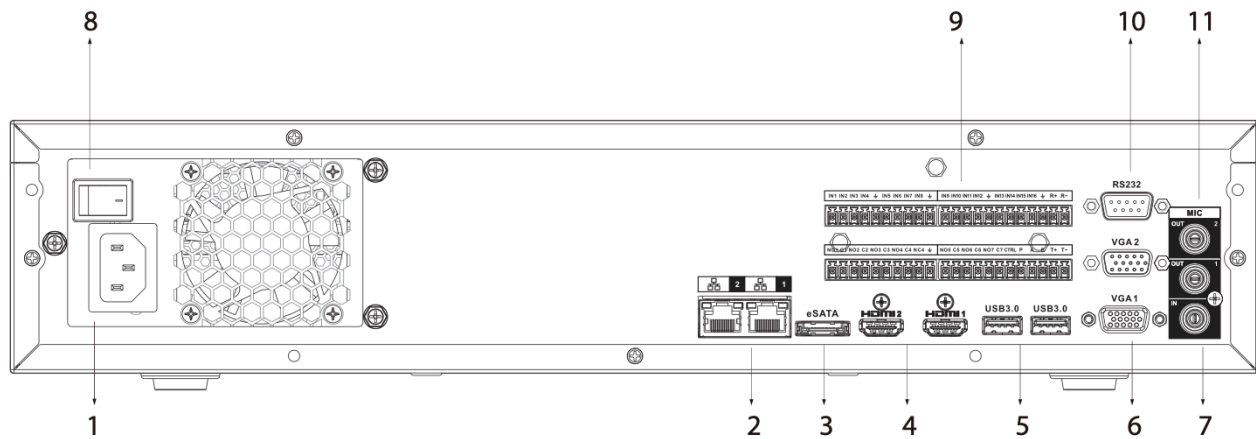

主機背板

索引	項目	索引	項目
1	警報輸入/輸出	7	USB 接口
2	RS232接口	8	eSATA接口
3	聲音輸出，RCA接口	9	HDMI接口
4	電源輸入	10	VGA接口
5	電源開關	11	聲音輸入，RCA接口
6	LAN接口