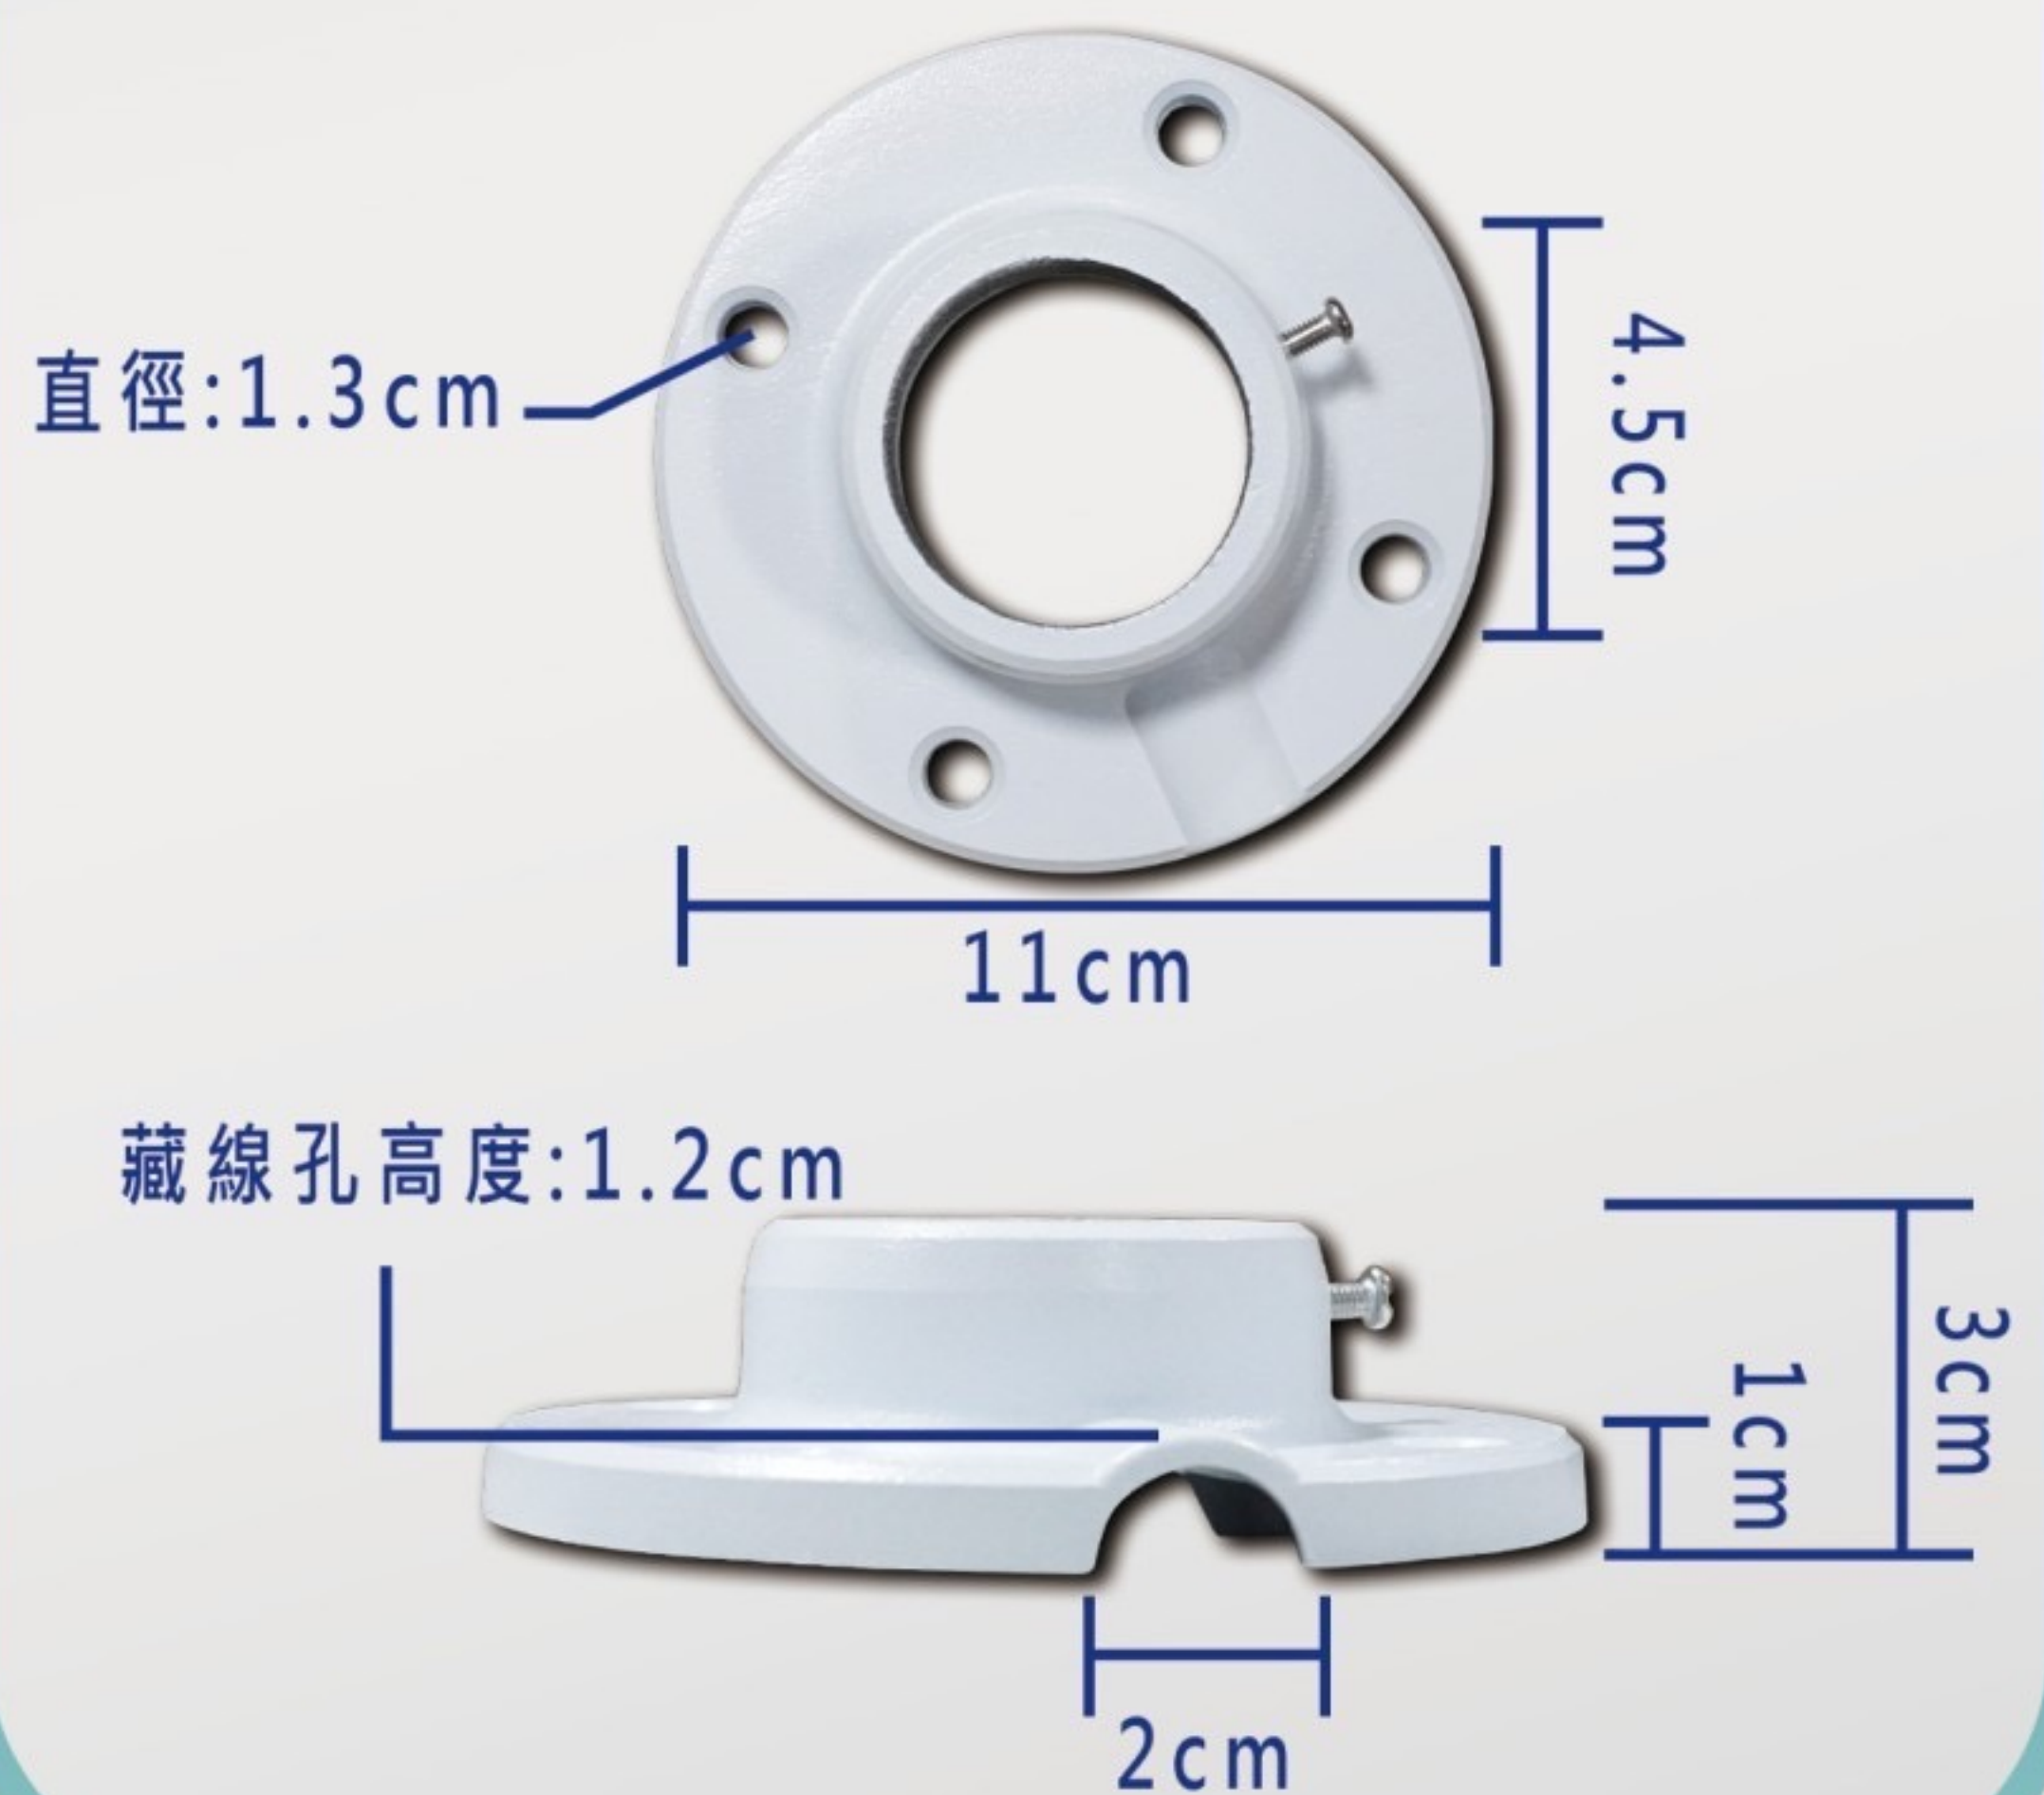

L型圍牆支架

全耐重鋁合金

100-200cm

60-120cm

30-60cm

耐重材質

內藏線設計

多應用範圍

底座尺寸

鴨嘴頭尺寸

長90*寬55*高55(mm)

20cm

型號：205L