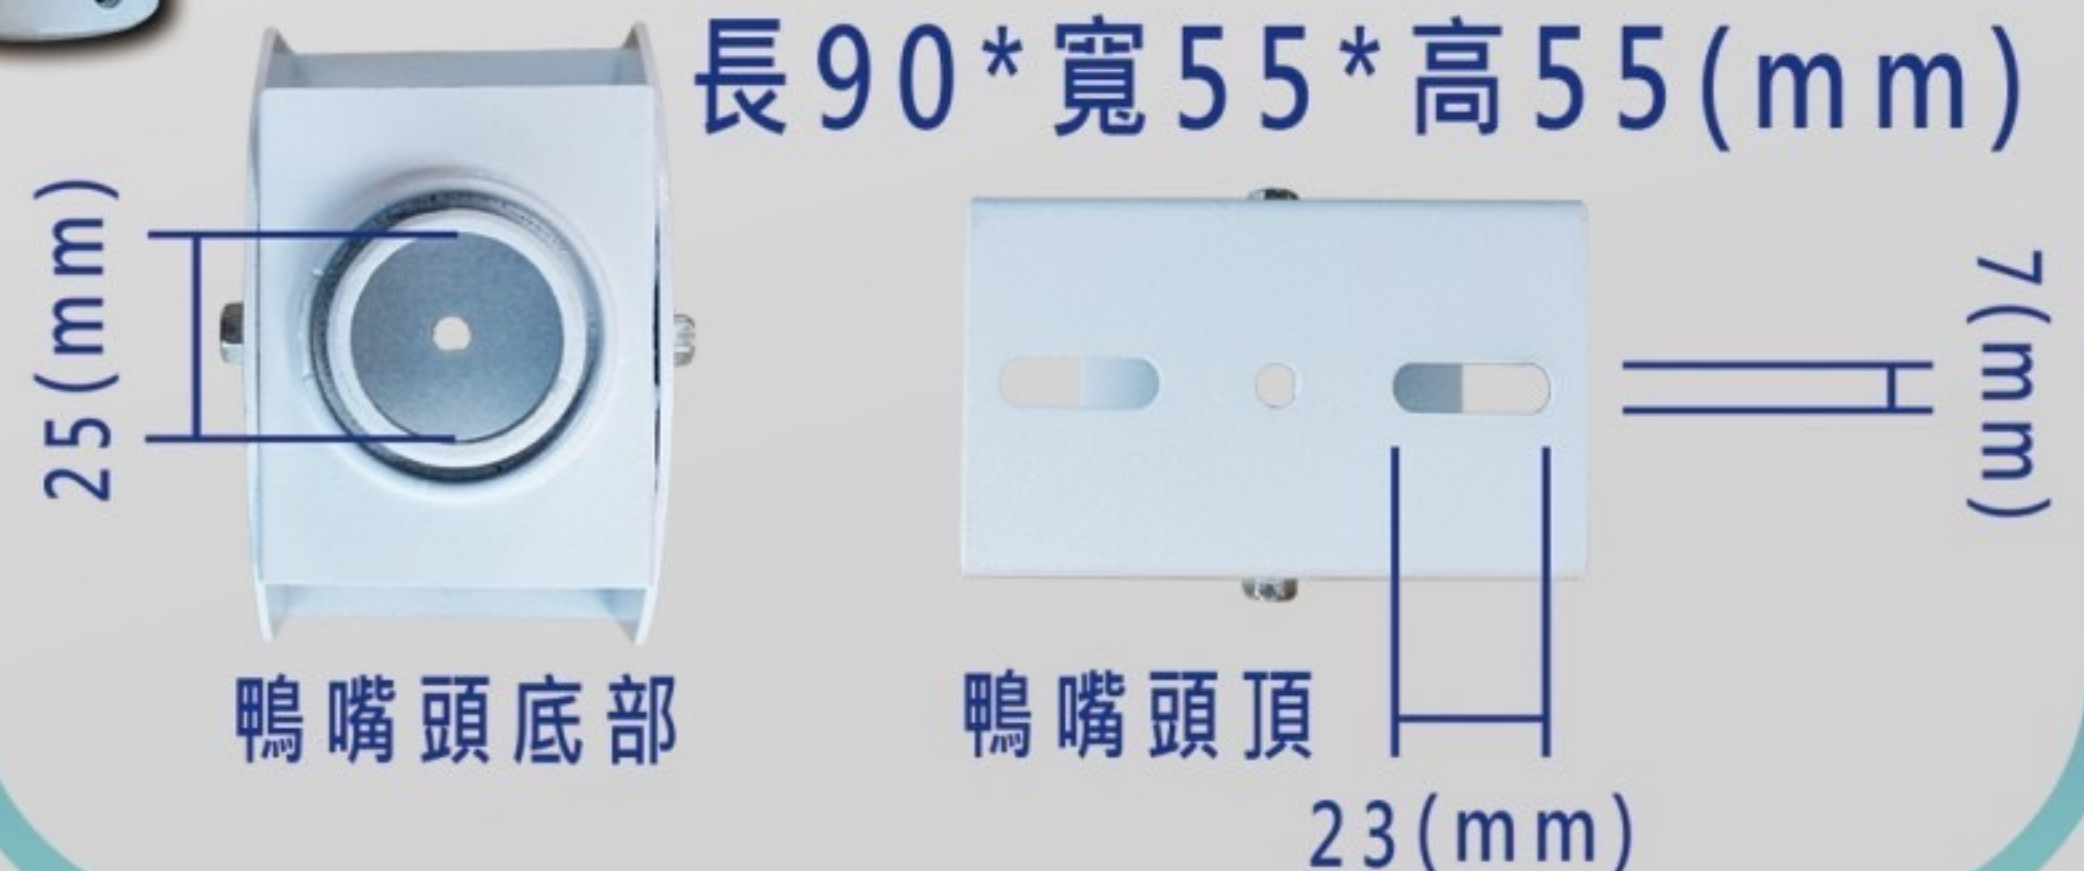

L型圍牆支架

全耐重鋁合金

100-200cm

60-120cm

30-60cm

耐重材質

內藏線設計

多應用範圍

底座尺寸

鴨嘴頭尺寸

長90*寬55*高55(mm)

20cm

型號：205L