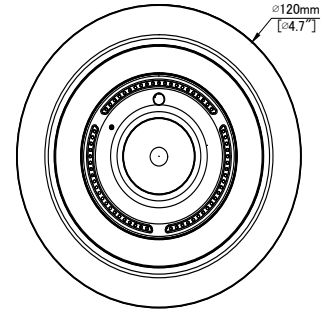

12MP 全景 360 度網路攝影機

TE-IPF60112V360-MI

產品特色

- 1.6mm , 全景 360° 鏡頭
- 支援 Onvif / 防護等級 IP66
- 支援 H.264 / H.265 / MJPEG
- 最低照度 0.01Lux
- DC12V 供電並且支援 PoE 電源規格
- 支援 iPhone, Android, IE, Chrome, Edge

產品規格

攝影機		
產品型號	TE-IPF60112V360-MI	
攝像元件	1/2.3" CMOS	
圖像像素	12MP 4000 (H)×3000 (V)	
電子快門	1/5 ~ 1/20000s	
鏡頭	1.6 mm , 全景 360°	
光圈值	F 2.0 ±5%	
最低照度	彩色 0.01 lux @ F1.6 (AGC ON) 黑白 0 lux @ IR ON	
日夜切換	自動紅外線濾鏡切控	
數位寬動態	支援	
背光補償	支援	
區域增強 (ROI)	支援	
紅外線投射距離	Up to 10 m	
可視角度	H: 180°, V 180°, D: 180°	
影像		
視訊壓縮格式	H.264 / H.265 / MJPEG	
影像調校	旋轉模式 / 飽和度 / 亮度 / 對比度 / 色調 / 銳度	
碼流 (Bit Rate)	256 Kbps ~ 16 Mbps	
模式一	第一碼流 (S1)	12 MP (4000×3000) @15fps
	第二碼流 (S2)	1280×960, 640×480 @ 15fps
	第三碼流 (S3)	640×480 @ 15fps
模式二	第一碼流 (S1)	3000×3000 @25fps
	第二碼流 (S2)	1080×1080, 720×720, 480×480 @25fps
	第三碼流 (S3)	480×480 @25fps
模式三	第一碼流 (S1)	2560×2560 @25fps
	第二碼流 (S2)	1080×1080, 720×720, 480×480 @25fps
	第三碼流 (S3)	480×480 @25fps
模式四	第一碼流 (S1)	2160×2160 @25fps
	第二碼流 (S2)	1080×1080, 720×720, 480×480 @25fps
	第三碼流 (S3)	480×480 @25fps
模式五	第一碼流 (S1)	1520×1520 @25fps
	第二碼流 (S2)	1080×1080, 720×720, 480×480 @25fps
	第三碼流 (S3)	480×480 @25fps
模式六	第一碼流 (S1)	1080×1080 @25fps
	第二碼流 (S2)	1080×1080, 720×720, 480×480 @25fps
	第三碼流 (S3)	480×480 @25fps
模式七	第一碼流 (S1)	720×720 @25fps
	第二碼流 (S2)	720×720, 480×480 @25fps
	第三碼流 (S3)	480×480 @25fps