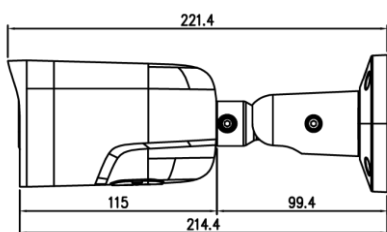

尺寸圖

型號	IPC-5236AT
SOC 系統處理器	Novatek NT98560 嵌入式 SOC
CMOS 感應器	SONY IMX335 1/2.8" 低照度 CMOS;
影像照度	彩色 0.01Lux@F1.2,黑白 0.001Lux@F1.2;
影像處理	H.265,H264,MJPEG 影像編碼,支援雙碼流;支持碼流 64Kbps~8192Kbps 可調;支持幀率 1~30 幀/秒可調
傳輸解析度	主碼流：2592x1944, 2592x1520, 1920x1080, 副碼流：1280x720,640x480, 320x240
快門	1/3 秒至 1/200000 秒
鏡頭	2.8/3.6/6mm, 固定光圈鏡頭
日夜切換	標配 IR-CUT
降噪	支持 3D 降噪
寬動態	寬動態支援
網路介面	1 個 RJ45 乙太網介面,10/100M 自我調整;
通訊協議	RTSP/ DHCP/ NTP
支援協定	UDP/TCP/HTTP/SSH/RTSP Unicast, Multicast/NTP/ONVIF/Gsoap
紅外燈	2 顆高效能 IR LED
ONVIF	支援 Profile S, Profile T
警報	警報 輸入 / 輸出各一組(選配)
壓縮格式	H.265/HEVC main profile, H.264 main 及 high profile , Motion JPEG 編碼
帳號管理	支援管理者、操作者、一般瀏覽者等不同層級存取網路攝影機
隱私遮罩	關 / 開 (4 區塊)
畫質調整	銳利度, 飽和度, 對比度, 明亮度, 色相, 水平翻轉, 垂直翻轉
事件偵測	支援動態偵測、警報輸入與輸出。動態偵測具備四個區域設置, 靈敏度可調。警報輸入可外接偵測裝置觸發
周邊防護	電子越線偵測 / 區域入侵偵測
日期時間	支援 NTP、與電腦同步或是自訂時間。亦支援不同時區時間設置
日夜模式	具備紅外光濾片 (IR CUT), IR LED (光強度可調), 可選擇自動切換或是白天、夜晚手動調整。
白平衡	自動、手動、陰天、夜間等場景切換。
防閃爍	NTSC(60Hz), PAL(50Hz)
智能報警	移動偵測
防水等級	室外防水型 IP 66等級
電源	DC12V / PoE(802.3af/at)