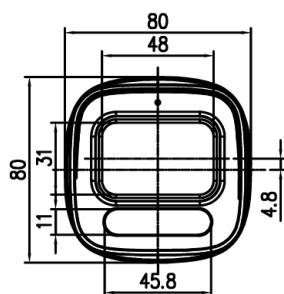

尺寸圖

型號	IPC-5236AT
SOC 系統處理器	Novatek NT98560 嵌入式 SOC
CMOS 感應器	SONY IMX335 1/2.8" 低照度 CMOS;
影像照度	彩色 0.01Lux@F1.2,黑白 0.001Lux@F1.2;
影像處理	H.265,H264,MJPEG 影像編碼,支援雙碼流;支持碼流 64Kbps~8192Kbps 可調;支持幀率 1~30 幀/秒可調
傳輸解析度	主碼流：2592x1944, 2592x1520, 1920x1080, 副碼流：1280x720,640x480, 320x240
快門	1/3 秒至 1/200000 秒
鏡頭	2.8/3.6/6mm, 固定光圈鏡頭
日夜切換	標配 IR-CUT
降噪	支持 3D 降噪
寬動態	寬動態支援
網路介面	1 個 RJ45 乙太網介面,10/100M 自我調整;
通訊協議	RTSP/ DHCP/ NTP
支援協定	UDP/TCP/HTTP/SSH/RTSP Unicast, Multicast/NTP/ONVIF/Gsoap
紅外燈	2 顆高效能 IR LED
ONVIF	支援 Profile S, Profile T
警報	警報 輸入 / 輸出各一組(選配)
壓縮格式	H.265/HEVC main profile, H.264 main 及 high profile , Motion JPEG 編碼
帳號管理	支援管理者、操作者、一般瀏覽者等不同層級存取網路攝影機
隱私遮罩	關 / 開 (4 區塊)
畫質調整	銳利度, 飽和度, 對比度, 明亮度, 色相, 水平翻轉, 垂直翻轉
事件偵測	支援動態偵測、警報輸入與輸出。動態偵測具備四個區域設置, 靈敏度可調。警報輸入可外接偵測裝置觸發
周邊防護	電子越線偵測 / 區域入侵偵測
日期時間	支援 NTP、與電腦同步或是自訂時間。亦支援不同時區時間設置
日夜模式	具備紅外光濾片 (IR CUT), IR LED (光強度可調), 可選擇自動切換或是白天、夜晚手動調整。
白平衡	自動、手動、陰天、夜間等場景切換。
防閃爍	NTSC(60Hz), PAL(50Hz)
智能報警	移動偵測
防水等級	室外防水型 IP 66等級
電源	DC12V / PoE(802.3af/at)