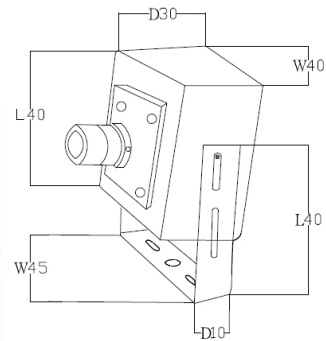

5MP 豆干型網路攝影機

機型號：IPC150M5T

產品特色

Product Features

- 1/2.8" 5MP SONY 335 CMOS 網路攝影機
- 採用雙碼流，支援 H.265 / H.264/ 壓縮格式
- 支援標準 Onvif S T協議，方便系統整合功能
- 兼容5MP/3MP/2MP
- 採用台灣多方方案
- 隱私遮罩

產品規格

Product Model

Model	IPC150M5T
攝像元件	1/2.8" 5MP SONY 335 CMOS
有效圖素	2560 (H) x 1920 (V)
編碼格式	H.265 / H.264
主碼流	5MP 2592*1944/3MP 2048*1536/2MP 1920*1080 @5-30fps
次碼流	720*480/480*360/ @5-30fps
推播通知	透過Email
快門範圍	最慢快門 手動(1/20秒至 1/50,000 秒)
最低照度	彩色 0.01Lux
鏡頭	2.8mm/3.6mm/6mm
影像校正	桶型畸變校正/魚眼全景校正
隱私遮罩	有
碼流模式	Stream1/Stream2
白平衡	手動 / 自動
網頁語系	繁體中文/ 英文
OSD設定	繁體中文/ 英文 文字顏色、文字透明度、大小可調、行列調整
影像調整	亮度/目標亮度/飽和度/色相/對比度/銳度/防閃爍/背光補償/寬動態/3D噪訊
智能功能	破壞偵測/區域偵測/電子圍籬/突發噪音檢測
網絡協議	IPv4/IPv6、RTSP/RTP/RTCP、TCP/UDP、HTTP、DHCP、DNS、FTP、DDNS、PPPoE、SMTP
ONVIF 協議	Profile S T
時間設定	自動時間校正/手動設定時間(可與PC時間同步)
網路介面	1X RJ45 10/100Mbps 乙太網路埠
截圖	有
防護等級	無
工作溫度	-10°C ~ 60°C
電源	DC12V & PoE
雜訊比	80dB
尺寸(mm)	40(W) X 40(L)X30(D) 不含鏡頭及腳架