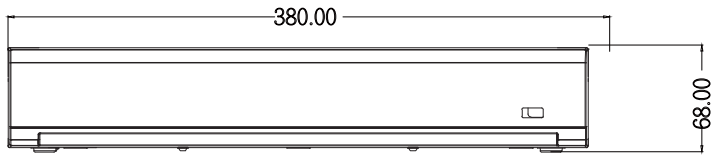

## 產品規格

影像			
產品型號	TE-XSA0A054-NE		
壓縮模式	H.264 / H.265		
顯示螢幕分割	4 / 6 / 8 / 9 / 10 / 12 / 13 / 14 / 16 / 17 / 19 / 20 / 22 / 25 / 32 / 36		
影像輸入	類比	32 CH	
	IP	4 CH (單 IP 攝影機最高可接入 32 CH)	
	總頻道	36 CH	
影像輸出	CVBS	704×576	
	VGA	1024×768, 1280×720, 1280×1024, 1440×900, 1920×1080	
	HDMI	1024×768, 1280×720, 1280×1024, 1440×900, 1920×1080, 2560×1440, 3840×2160	
錄影			
總錄影解析度	類比 高清	5MP-Lite	240 fps (PAL) / (NTSC)
		4MP-Lite	320 fps (PAL) / (NTSC)
		1080P	480 fps (PAL) / (NTSC)
		720P	960 fps (PAL) / (NTSC)
		960H	960 fps (PAL) / (NTSC)
	IP	解析度	5MP, 4MP, 2MP (1080P), 720P
		張數	每路最大 25 fps (PAL) / 30 fps (NTSC)
回放			
同步回放	16 CH		
回放張數	5MP-Lite	240 fps (最高 8 路 回放)	
	4MP-Lite	320 fps (最高 8 路 回放)	
	1080P	480 fps (最高 8 路 回放)	
	720P	960 fps (最高 8 路 回放)	
回放速度	快速回放	2 倍、4 倍、8 倍、16 倍	
	倒轉播放	2 倍、4 倍、8 倍、16 倍	
	慢速回放	1/2 倍、1/4 倍、1/8 倍、1/16 倍	
介面			
網路接口	R J45 100 / 1000 Base-T X 2		
序列介面	RS485		