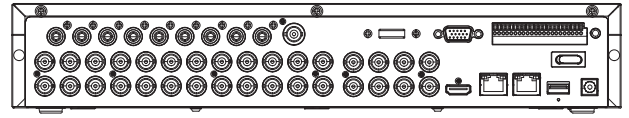

## 產品規格

影像			
產品型號	TE-XSA0A054-NE		
壓縮模式	H.264 / H.265		
顯示螢幕分割	4 / 6 / 8 / 9 / 10 / 12 / 13 / 14 / 16 / 17 / 19 / 20 / 22 / 25 / 32 / 36		
影像輸入	類比	32 CH	
	IP	4 CH (單 IP 攝影機最高可接入 32 CH)	
	總頻道	36 CH	
影像輸出	CVBS	704×576	
	VGA	1024×768, 1280×720, 1280×1024, 1440×900, 1920×1080	
	HDMI	1024×768, 1280×720, 1280×1024, 1440×900, 1920×1080, 2560×1440, 3840×2160	
錄影			
總錄影解析度	類比 高清	5MP-Lite	240 fps (PAL) / (NTSC)
		4MP-Lite	320 fps (PAL) / (NTSC)
		1080P	480 fps (PAL) / (NTSC)
		720P	960 fps (PAL) / (NTSC)
		960H	960 fps (PAL) / (NTSC)
	IP	解析度	5MP, 4MP, 2MP (1080P), 720P
		張數	每路最大 25 fps (PAL) / 30 fps (NTSC)
回放			
同步回放	16 CH		
回放張數	5MP-Lite	240 fps (最高 8 路 回放)	
	4MP-Lite	320 fps (最高 8 路 回放)	
	1080P	480 fps (最高 8 路 回放)	
	720P	960 fps (最高 8 路 回放)	
回放速度	快速回放	2 倍、4 倍、8 倍、16 倍	
	倒轉播放	2 倍、4 倍、8 倍、16 倍	
	慢速回放	1/2 倍、1/4 倍、1/8 倍、1/16 倍	
介面			
網路接口	R J45 100 / 1000 Base-T X 2		
序列介面	RS485		