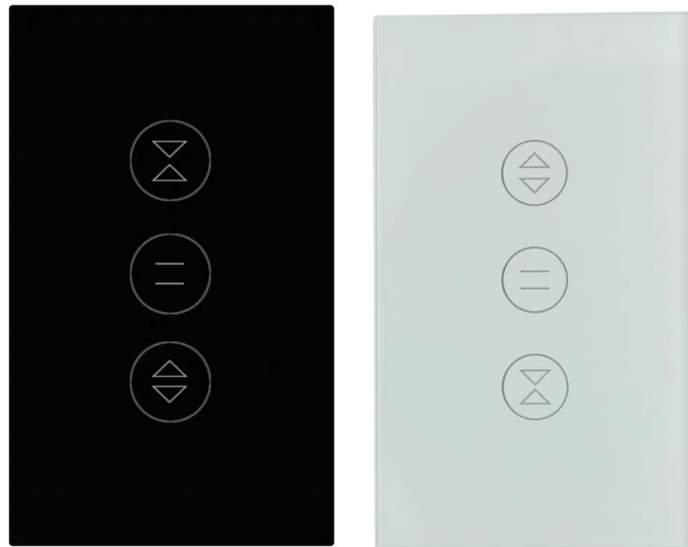

PS-SA101A-W/B

鐵捲門控制器(APP版)

面板	3mm 玻璃材質無邊框 觸控式
定時功能	有,APP 控制
夜晚提示	背光顯示 可自定義開啟或關閉
門的形式	交流式 橫拉門 垂直捲門 傳統/快速 皆可支援
底盒形式	單聯盒 可選購超薄明盒 黑/白
工作電壓	110~240 VAC
附載瓦數	最大 950W
待機功率	< 0.5W
工作壽命	十萬次
尺寸	120mm X 72mm X 34mm
工作溫度	-10°C~55°C
儲存溫度	-40°C~75°C
工作濕度	10%~90%無凝結
儲存濕度	5%~95%無凝結
選購	網路型攝影機聯動,選購 2.4G 連網模組,